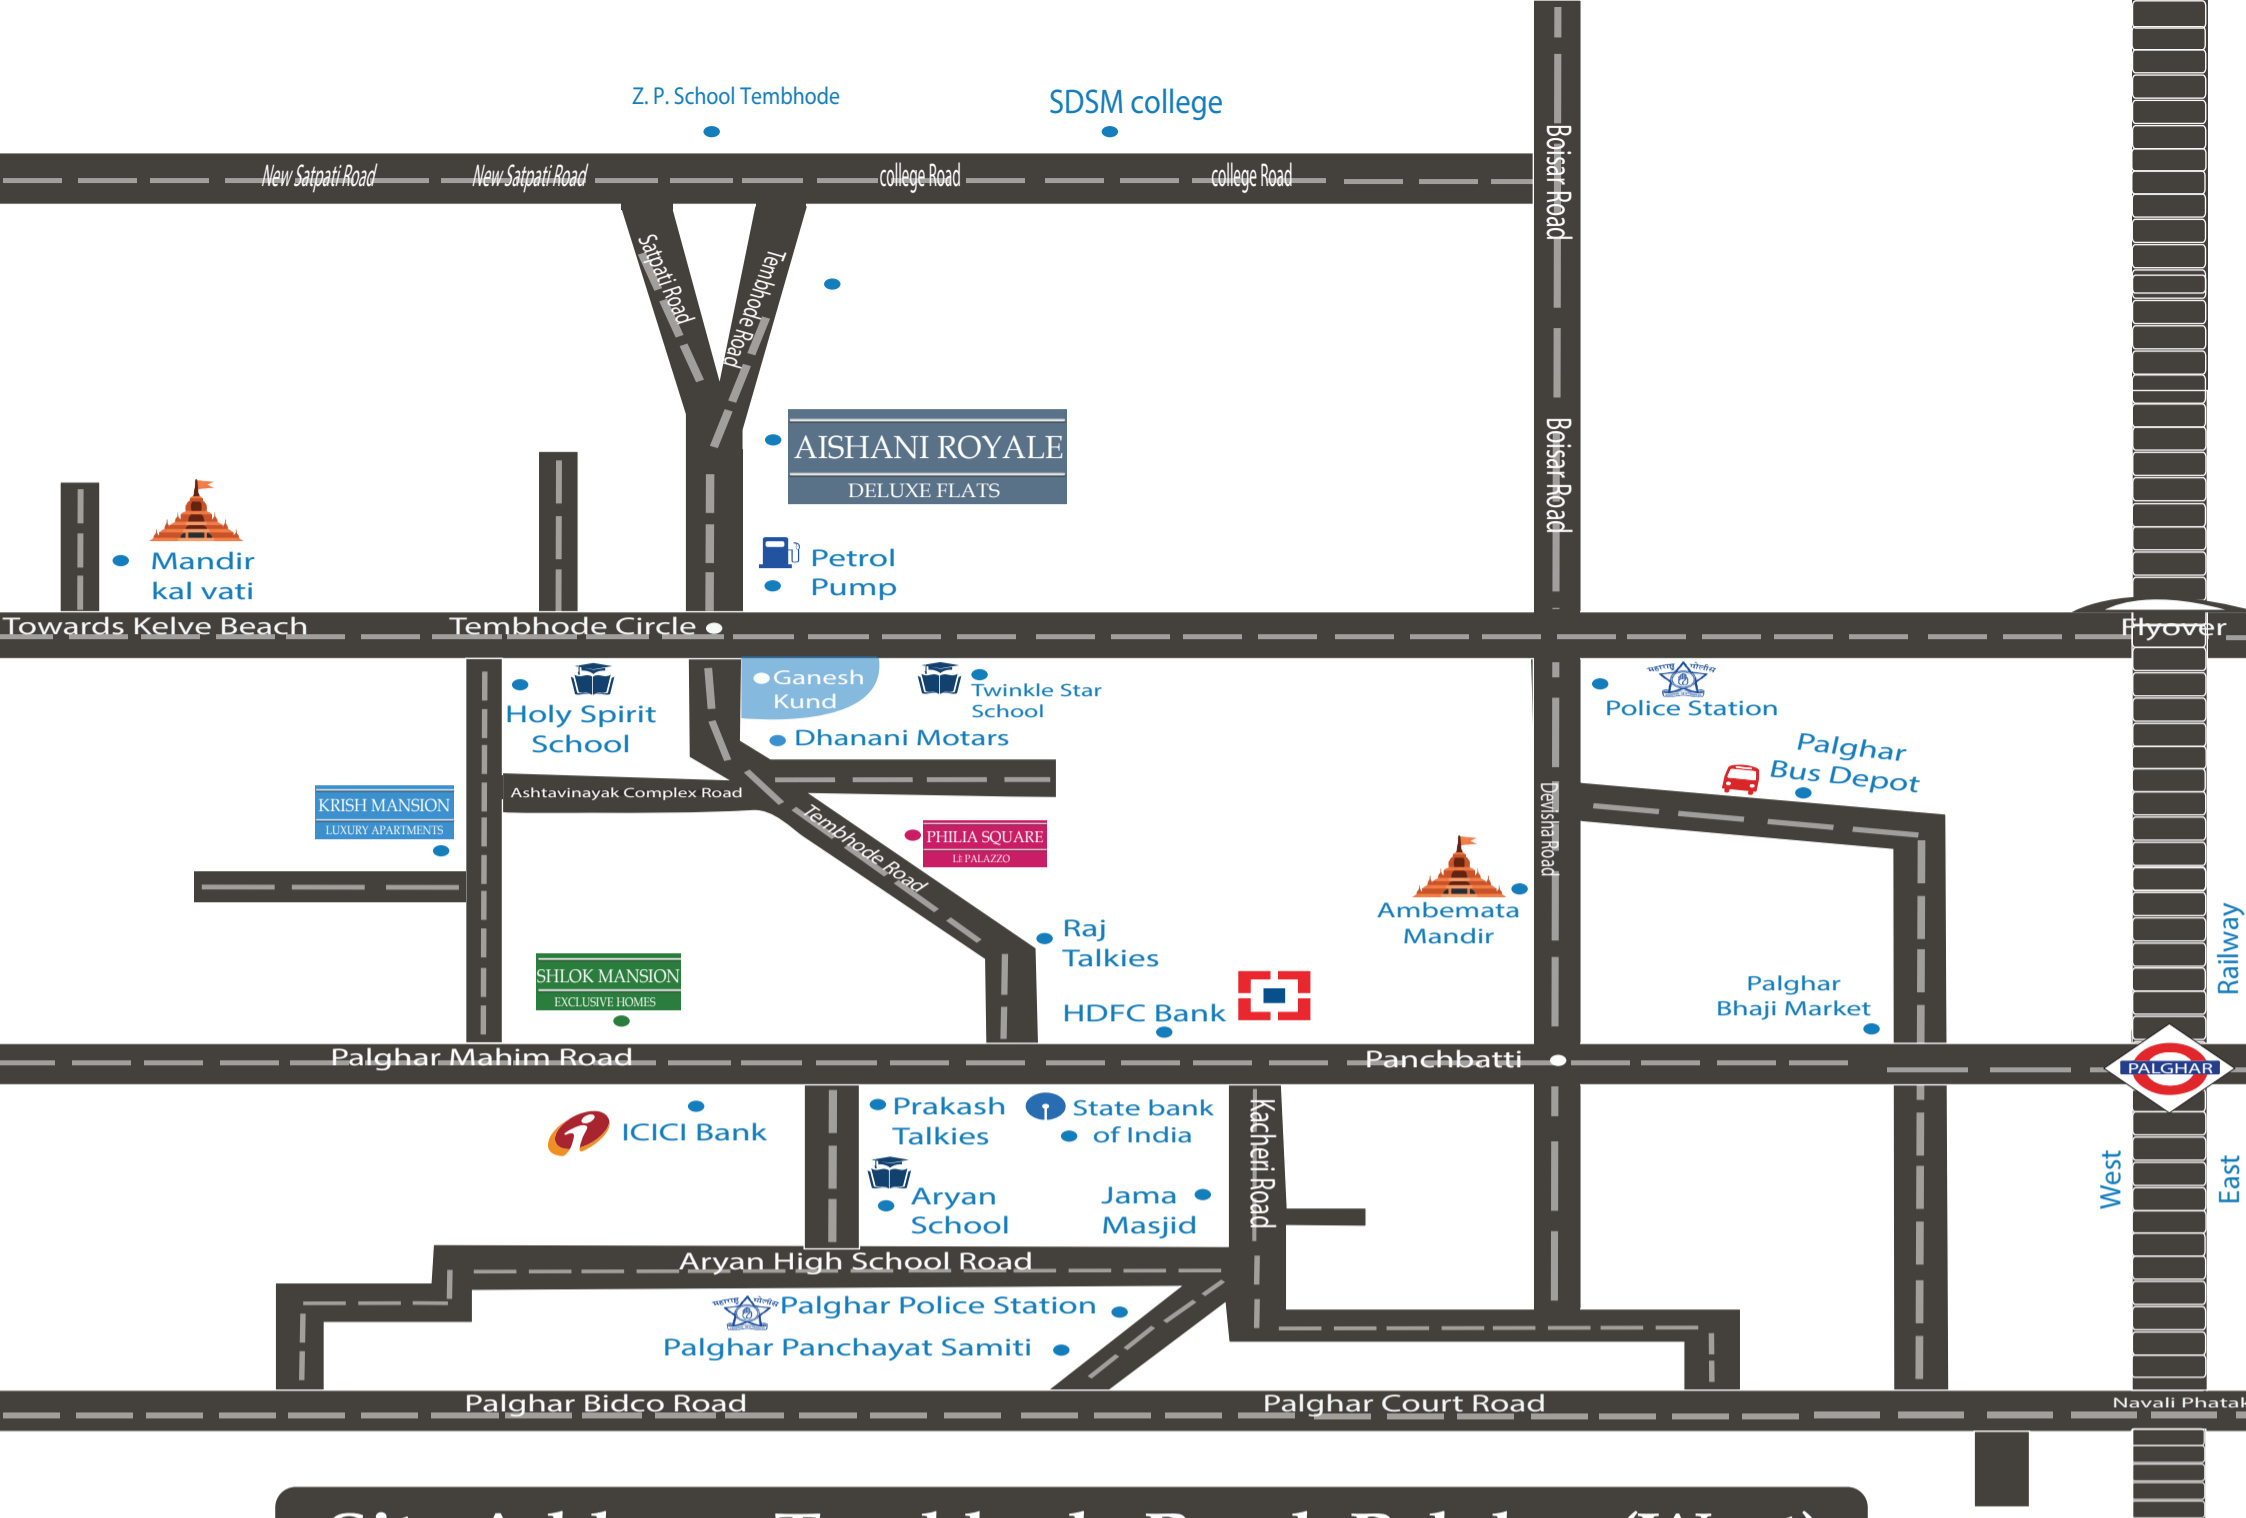

Site Address: Tembhode Road, Palghar (West)

K BAFNA INFRAA
Yours Homely

MahaRERA No : P99000076873

ESK
ESKCAYS ESTATESS
E-housing Ssabhi Ko

AISHANI ROYALE
DELUXE FLATS

1BHK & 2BHK Flats

☎ 9561111135 / 7401111136 / 8999111115
East Office: Bafna Compound, Near Jeevan Jyot Eye Hospital, Palghar (E)
West Office: Philia Compound, Near Reliance SMART Superstore, Palghar (W)

@kbfainfraa.in www.kbfainfraa.in
kbfainfraa@gmail.com