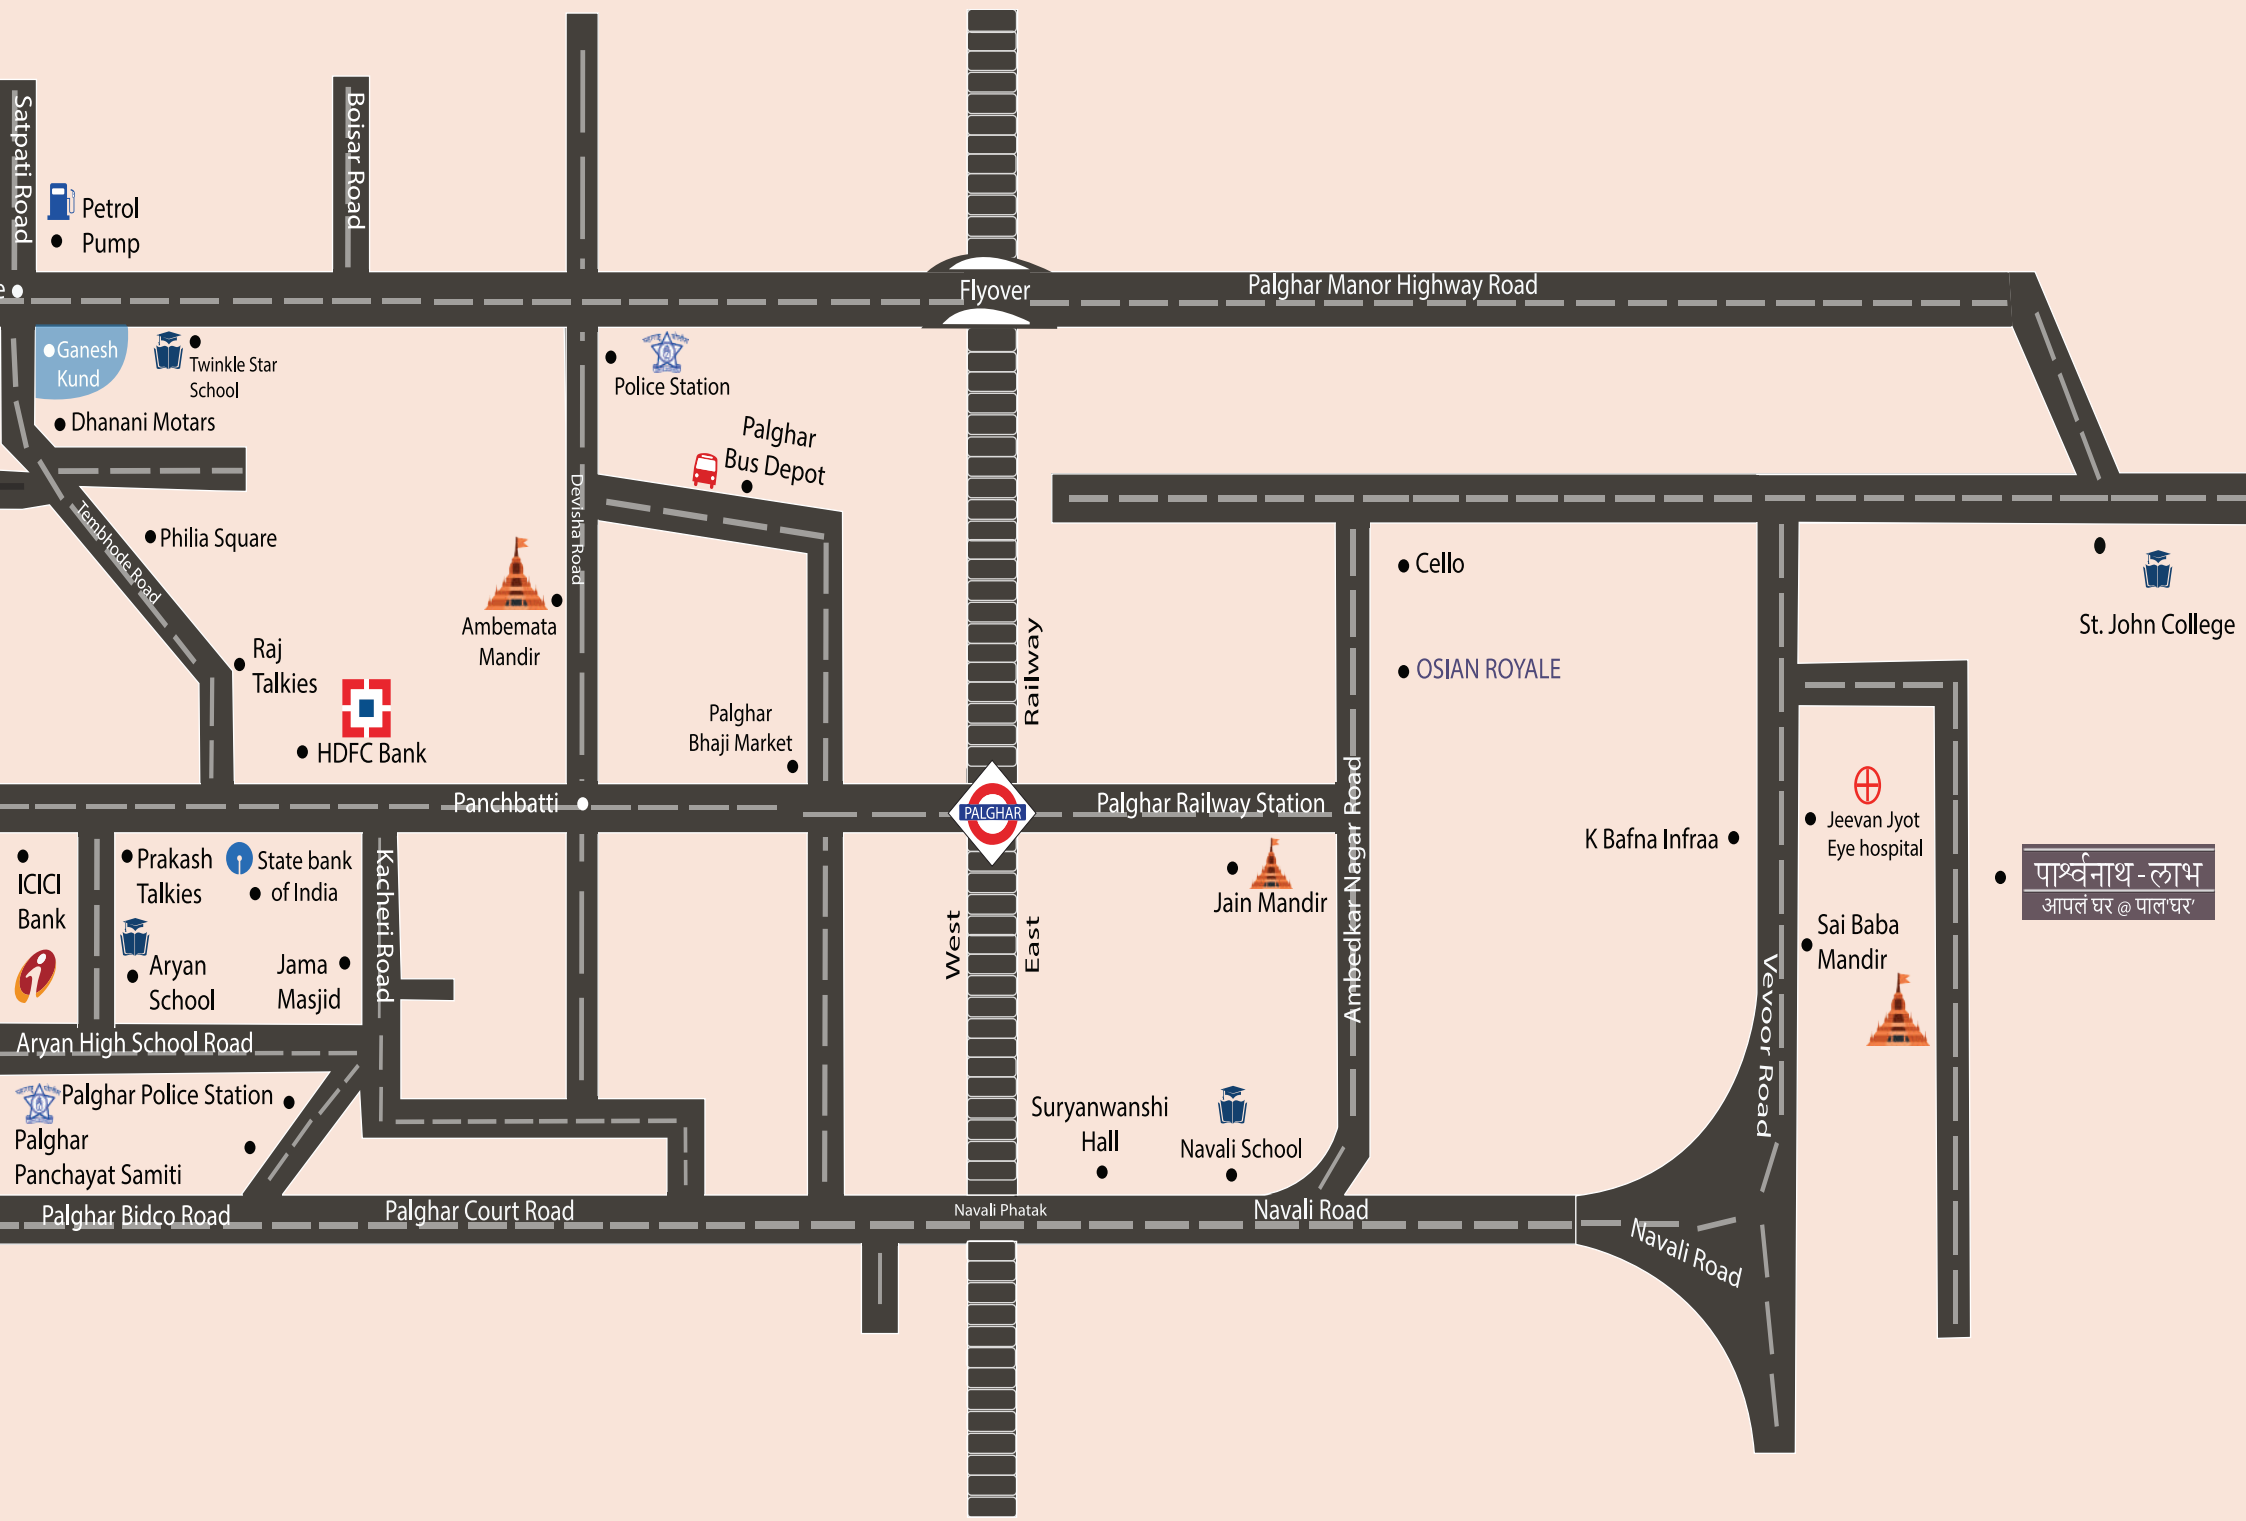

maharera.mahaonline.gov.in

**पार्श्वनाथ - लाभ**  
आपलं घर @ पाल'घर'

**WING - B**

TYPICAL  
FLOOR PLAN

जागेचा पत्ता: वेवुर रोड, जीवन ज्योत नेत्र रूग्णालय जवळ, पार्श्वनाथ शुभ बिल्डिंगच्या बाजूला, पालघर (पूर्व)