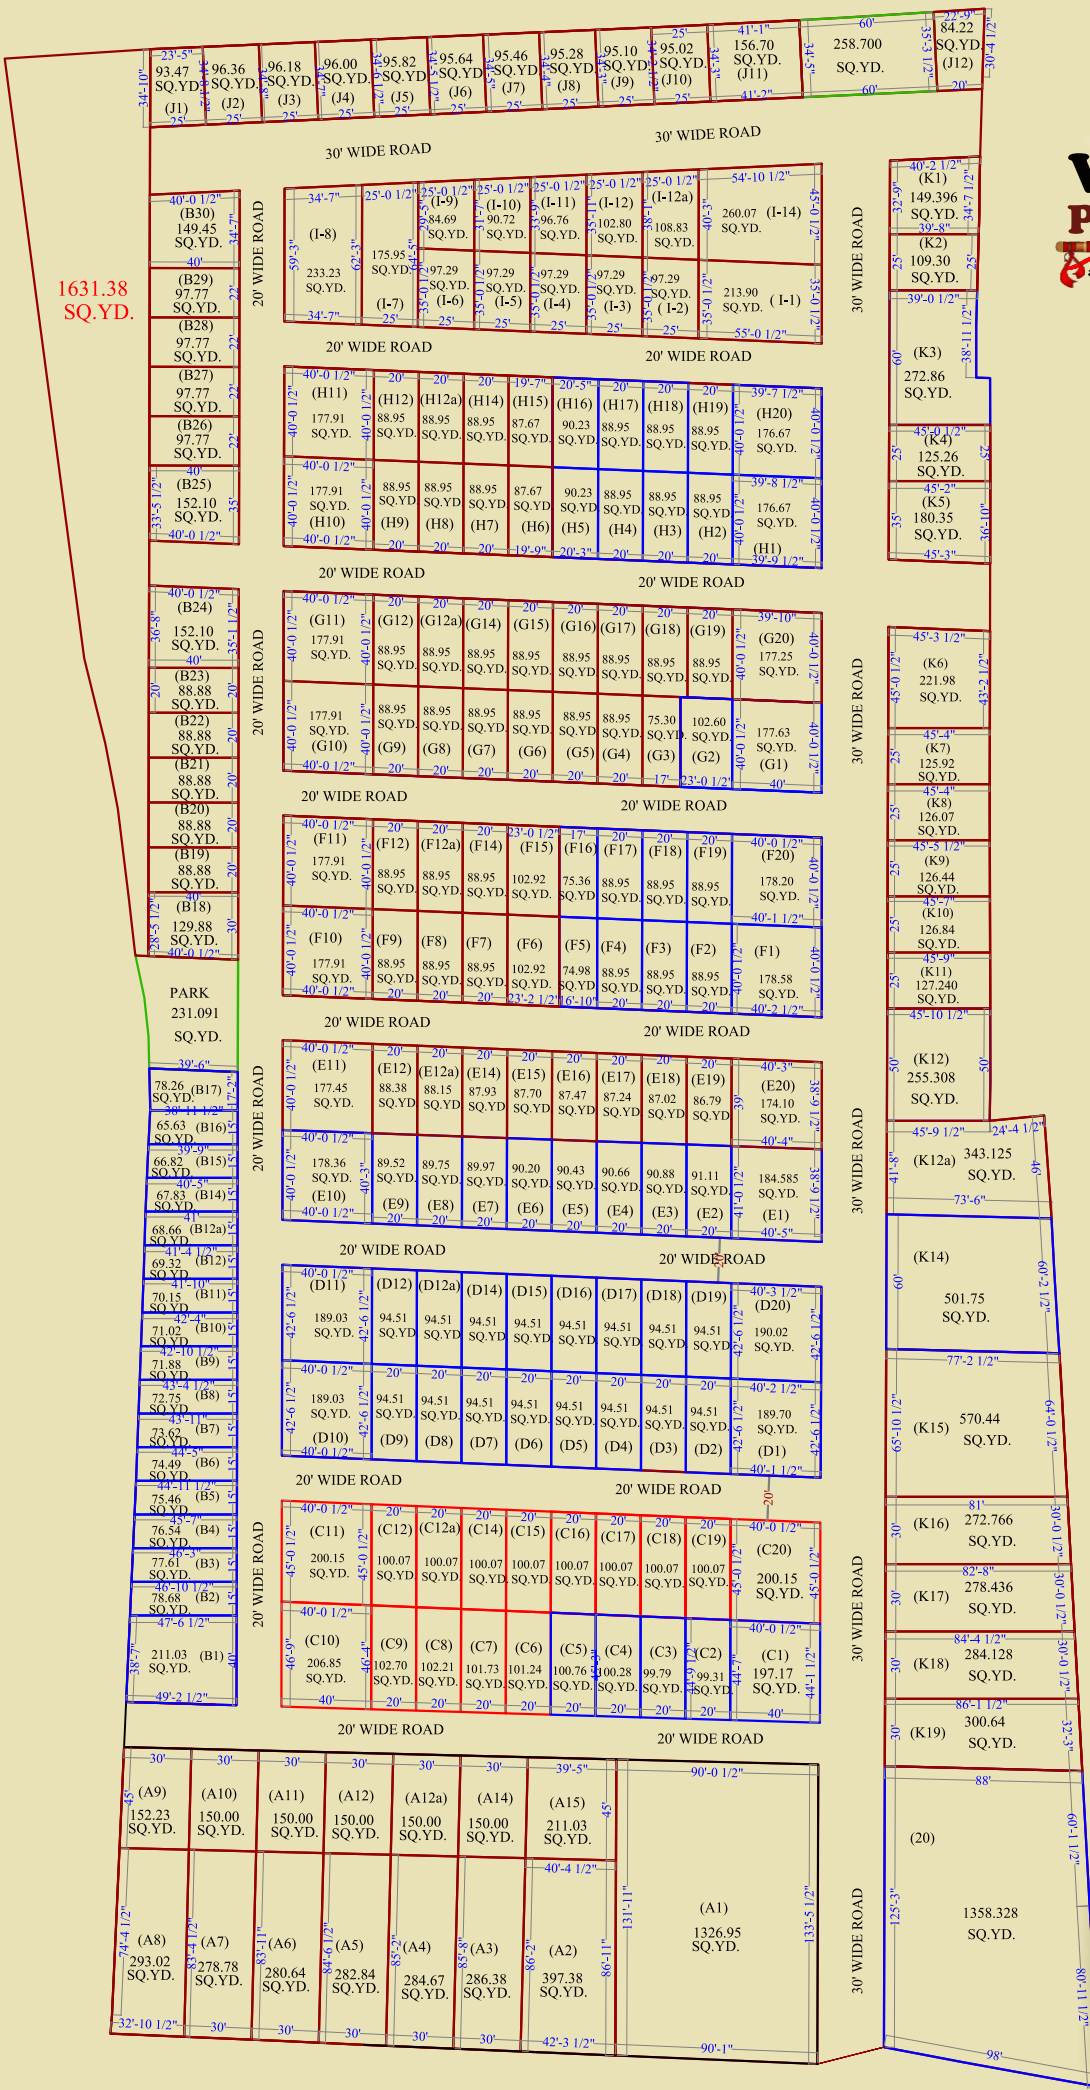

# Brij Garden

VED JI AREA	YMC AREA	PARK	ROAD	TOTAL LAND AREA
18046.883	13041.118	489.791	9579.89	41157.682