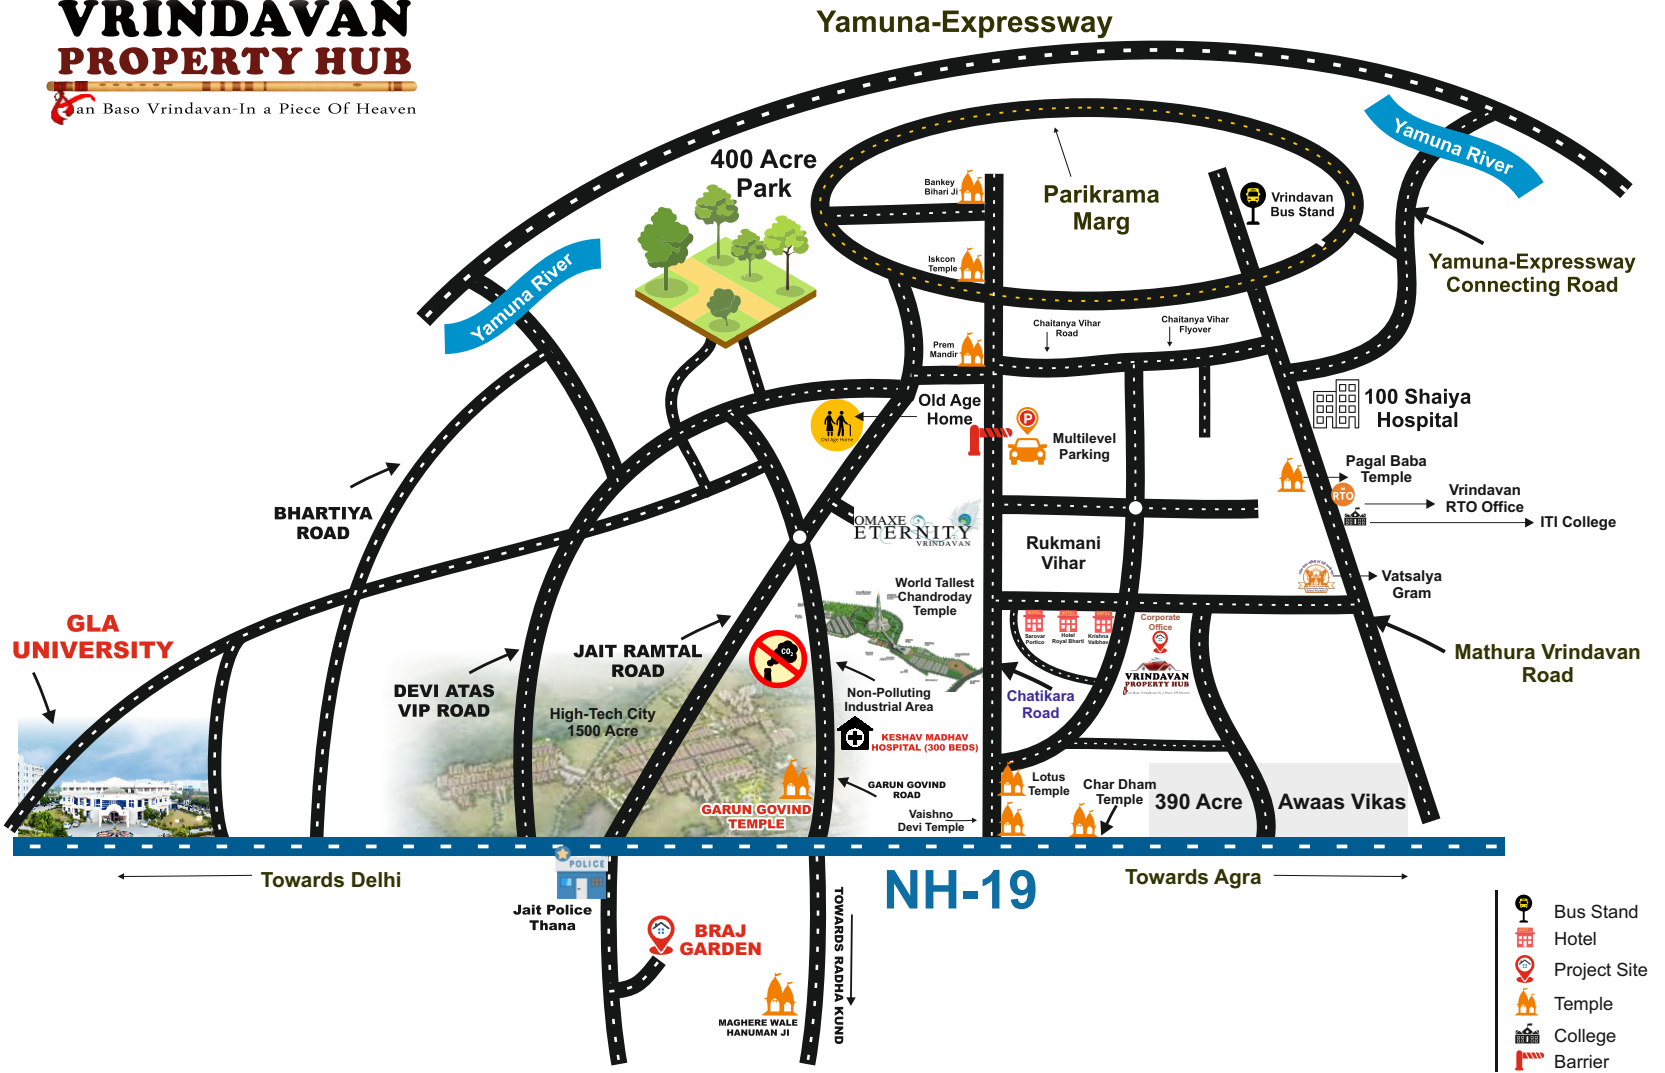

# Brij Garden

VED JI AREA	YMC AREA	PARK	ROAD	TOTAL LAND AREA
18046.883	13041.118	489.791	9579.89	41157.682