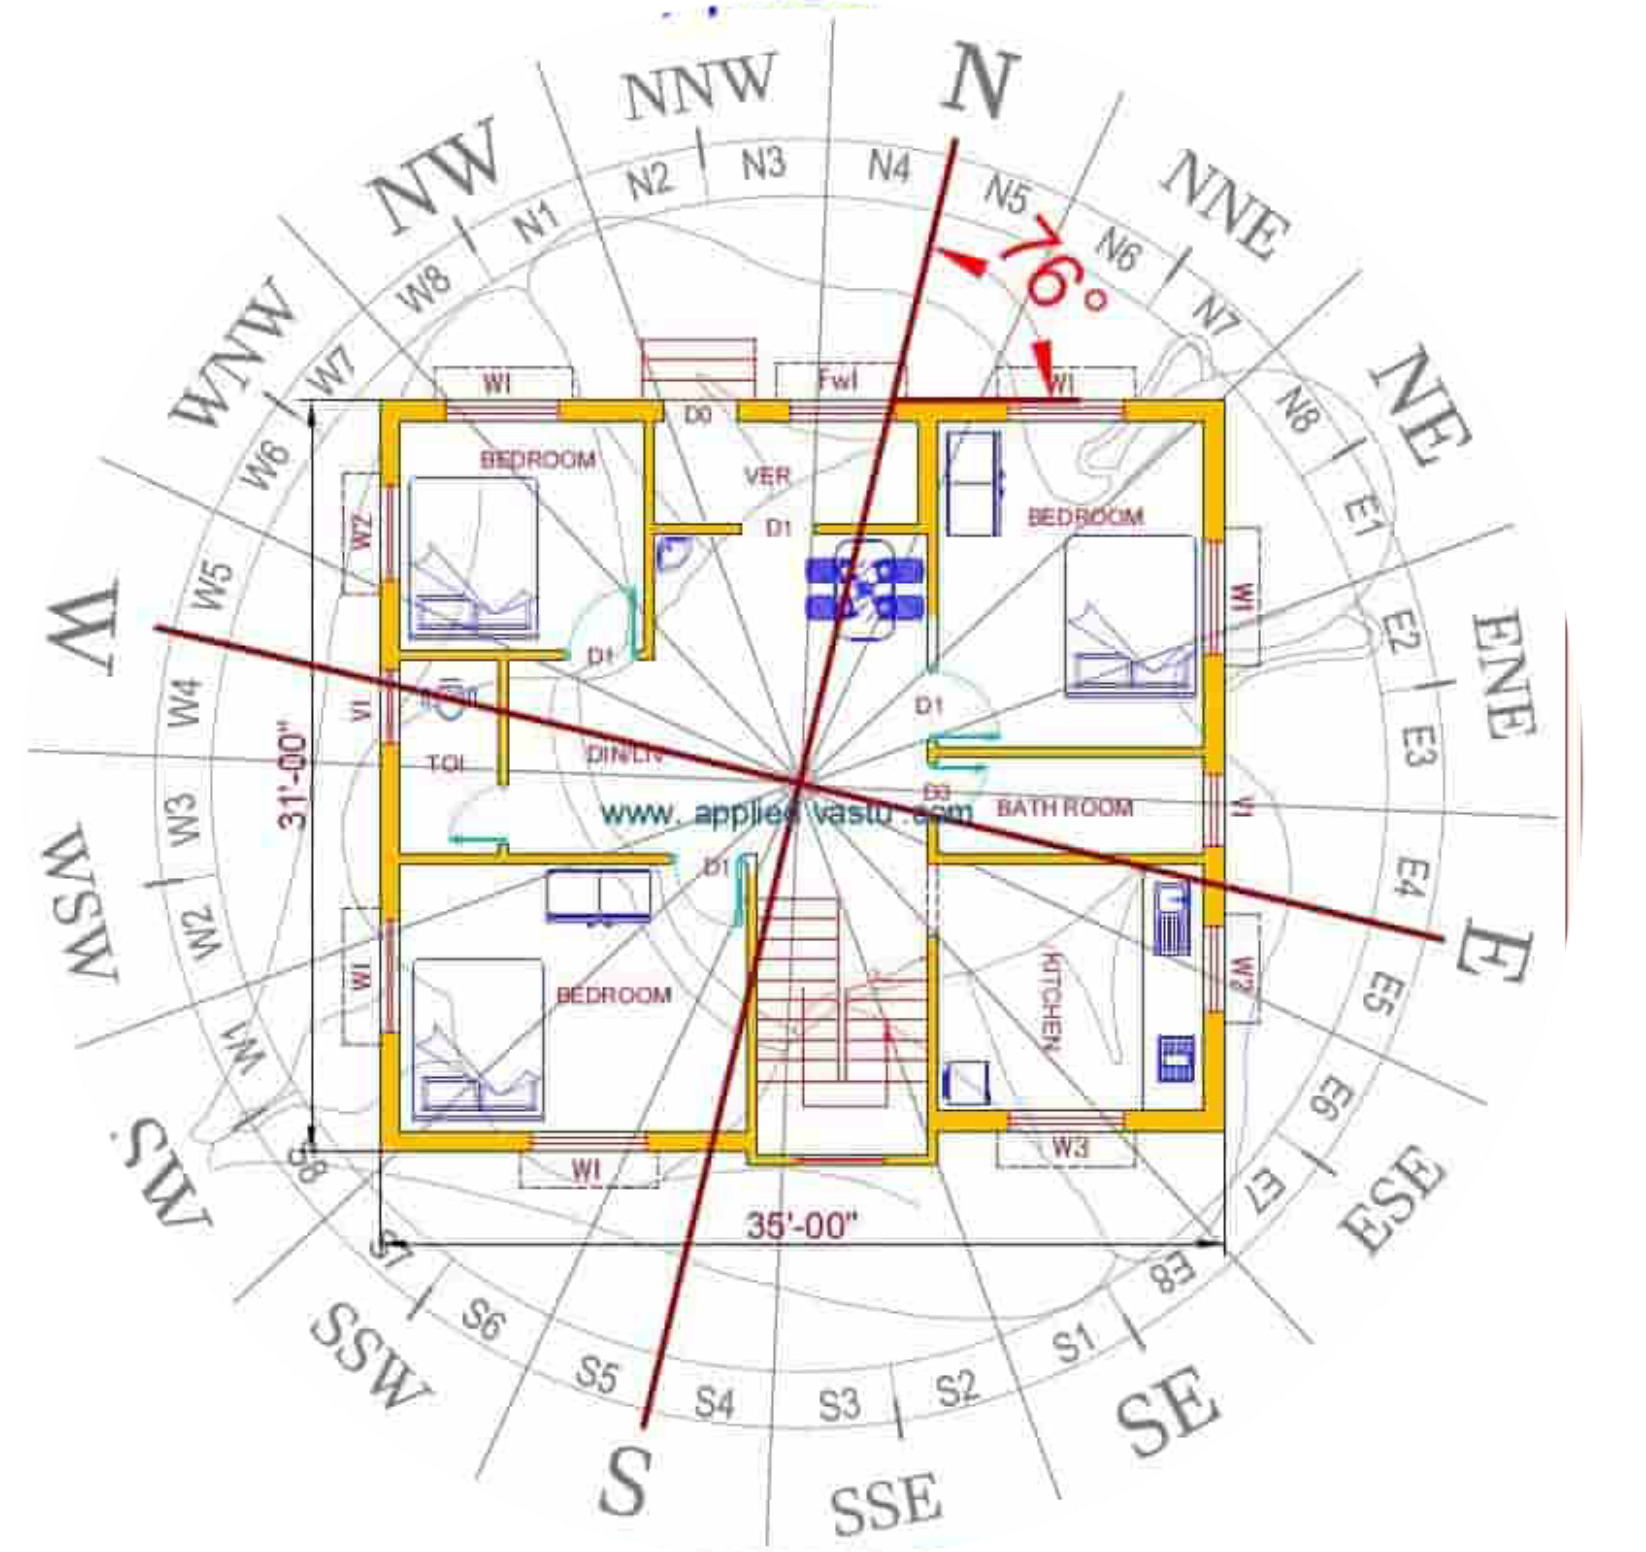

# वास्तुशास्त्रानुसार रचना आपल्या घराची

CALL/WHATSAPP=9049599669 / 9004964640