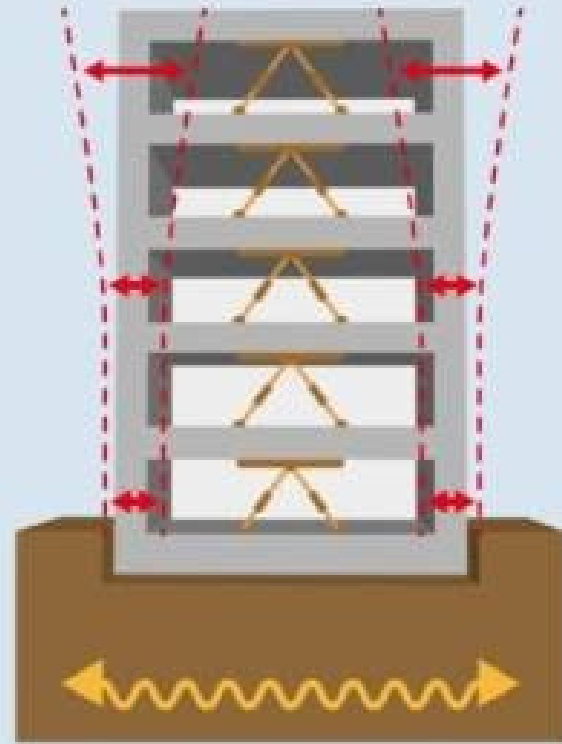

# Earthquake Resistant Building

भूकंप प्रतिरोधक रचने नुसार  
बांधकाम

Seismic Resistance

Vibration Control

Base Isolation

**CALL/WHATSAPP=9049599669 / 9004964640**