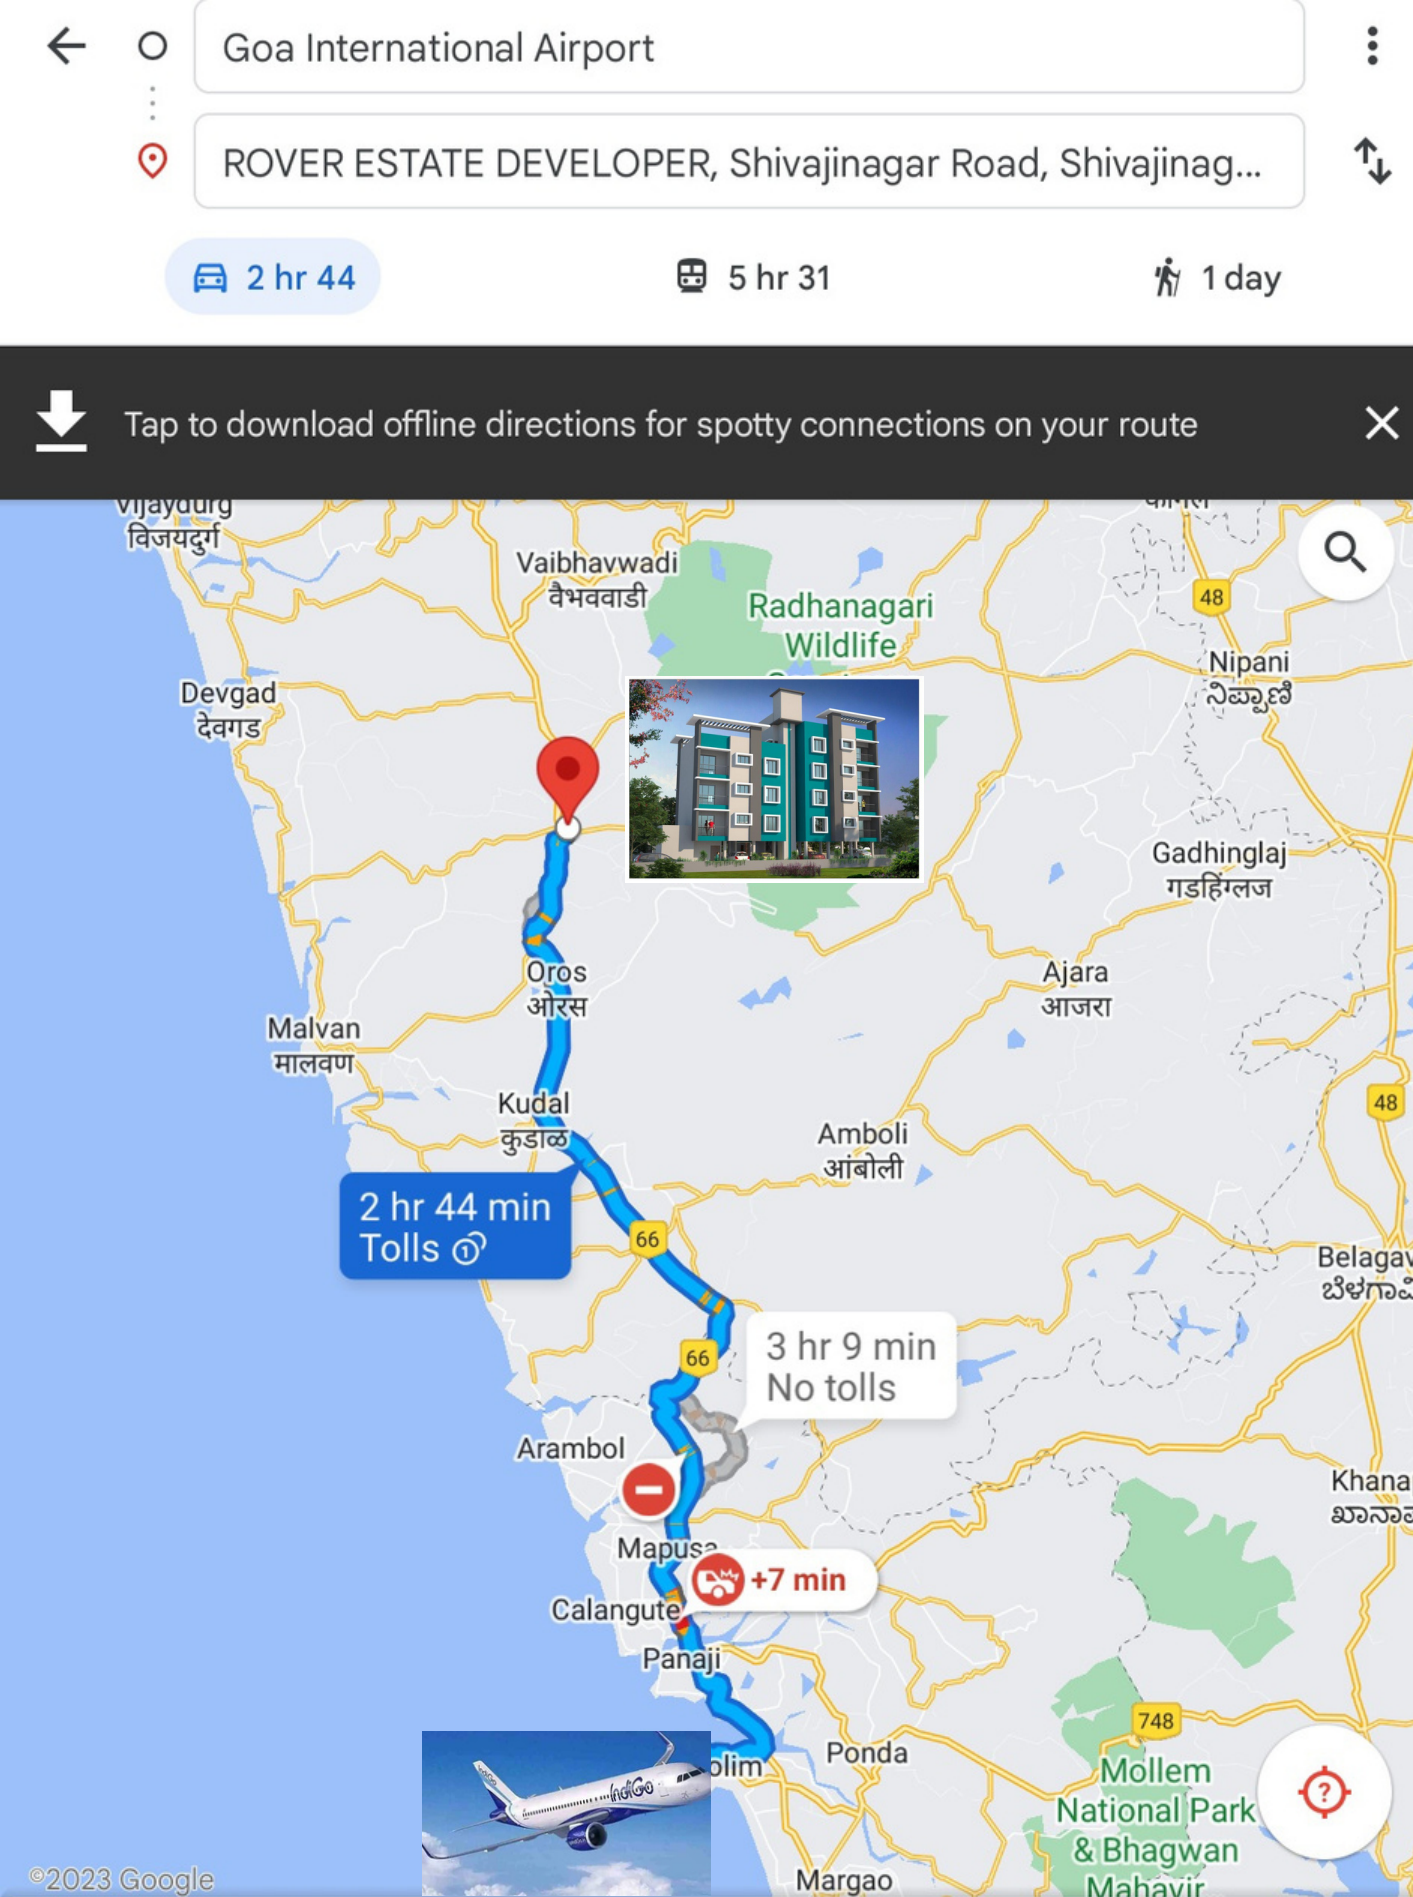

# आरंभ निवास स्थान

## चिप्पी विमानतळ पासून 1तास 5 मिनिट

CALL/WHATSAPP=9049599669 / 9004964640

CALL/WHATSAPP=9049599669 / 9004964640

आरंभ निवास स्थान

कणकवली बस स्थानक पासून 5 मिनिटावर

5 min (2.2 km)

Best route now due to traffic conditions

# आरंभ निवास स्थान गोवा आंतरराष्ट्रीय विमानतळ पासून **3** तास **9** मिनिट

2 hr 44 min (136 km)

Fastest route now, avoids road closure on NH 66

Preview

Steps

Pin

CALL/WHATSAPP=9049599669/ 9004964640

आरंभ निवास स्थान पासून