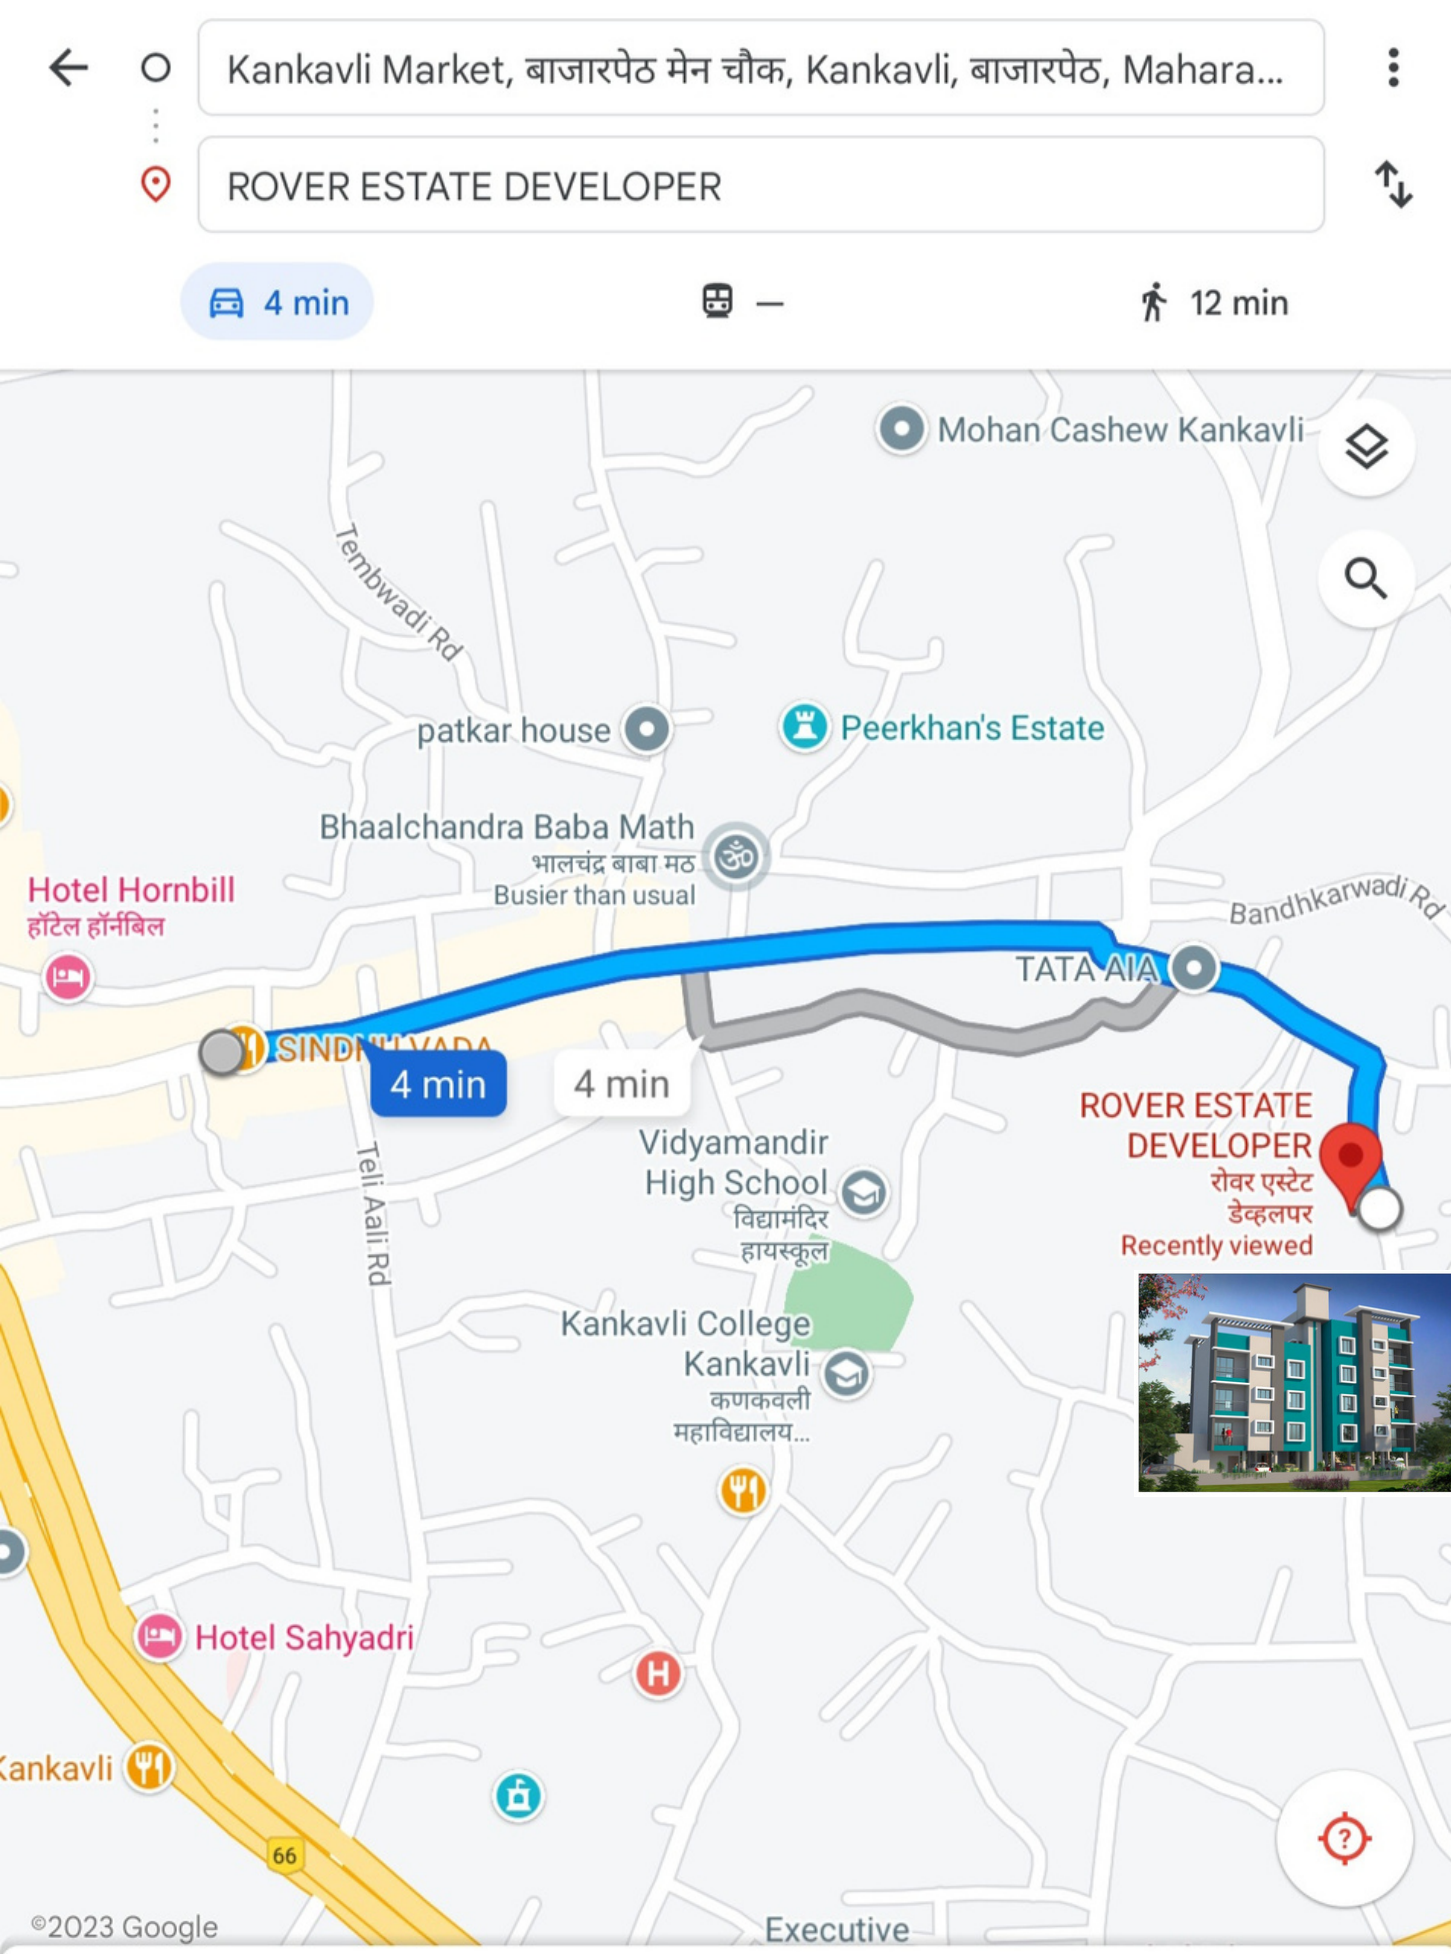

# कणकवली रेल्वे स्टेशन पासून 3मिनिटावर

Kankavli Railway Station (कणकवली रेल्वे स्टेशन)  
ROVER ESTATE DEVELOPER  
3 min 11 min

3 min (850 m)

Fastest route now due to traffic conditions

>> Preview

Steps

Pin

# कणकवली बाजारपेठ

आरंभ निवास स्थान 4 मिनिटावर

4 min (950 m)

Fastest route now due to traffic conditions