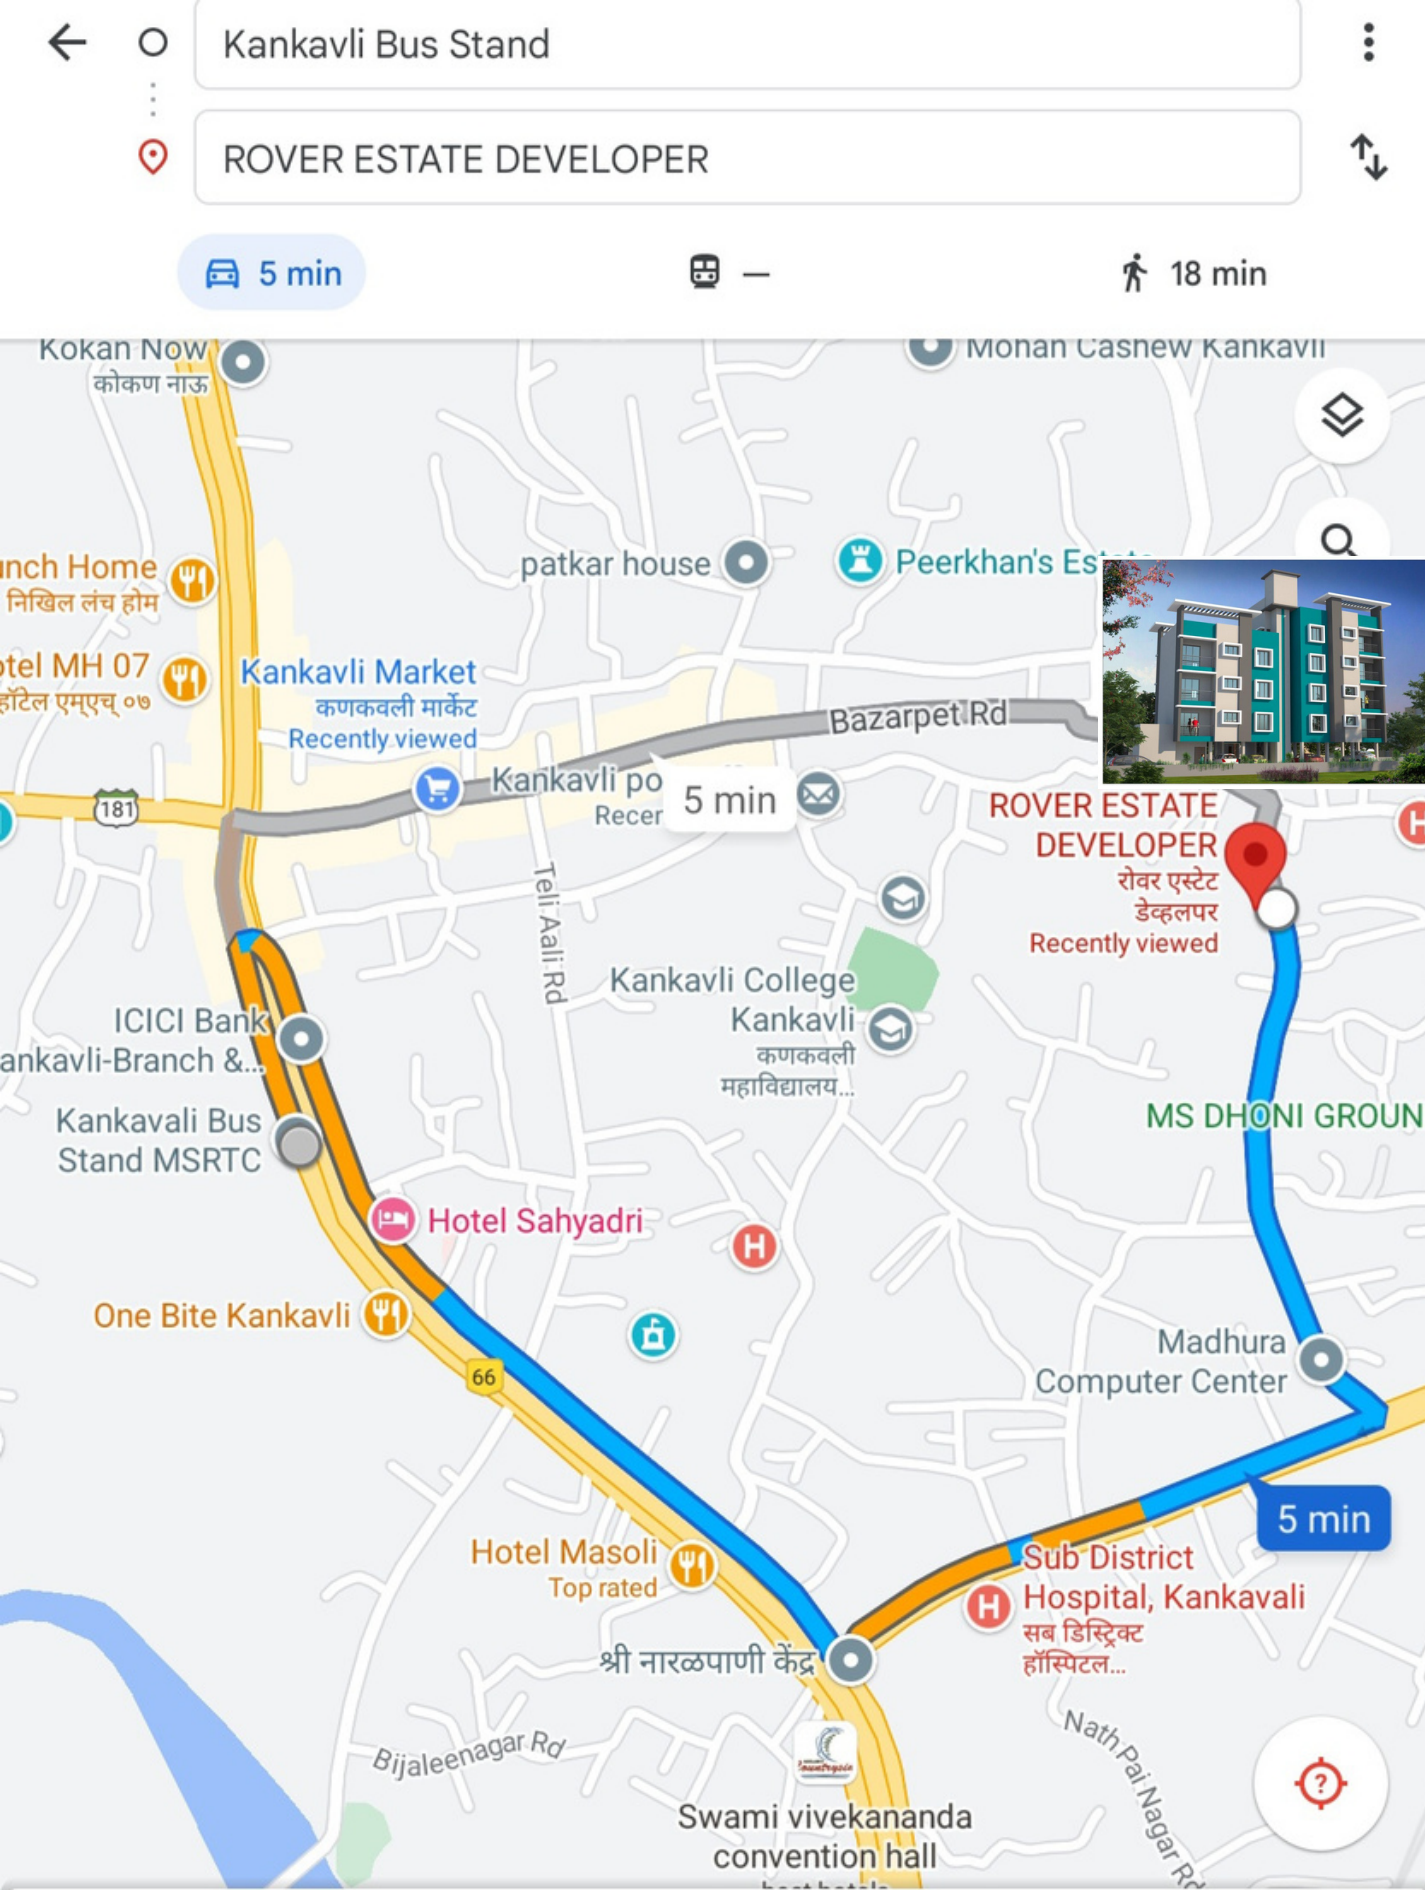

# आरंभ निवास स्थान

## चिप्पी विमानतळ पासून 1तास 5 मिनिट

CALL/WHATSAPP=9049599669 / 9004964640

CALL/WHATSAPP=9049599669 / 9004964640

आरंभ निवास स्थान

कणकवली बस स्थानक पासून 5 मिनिटावर

5 min (2.2 km)

Best route now due to traffic conditions