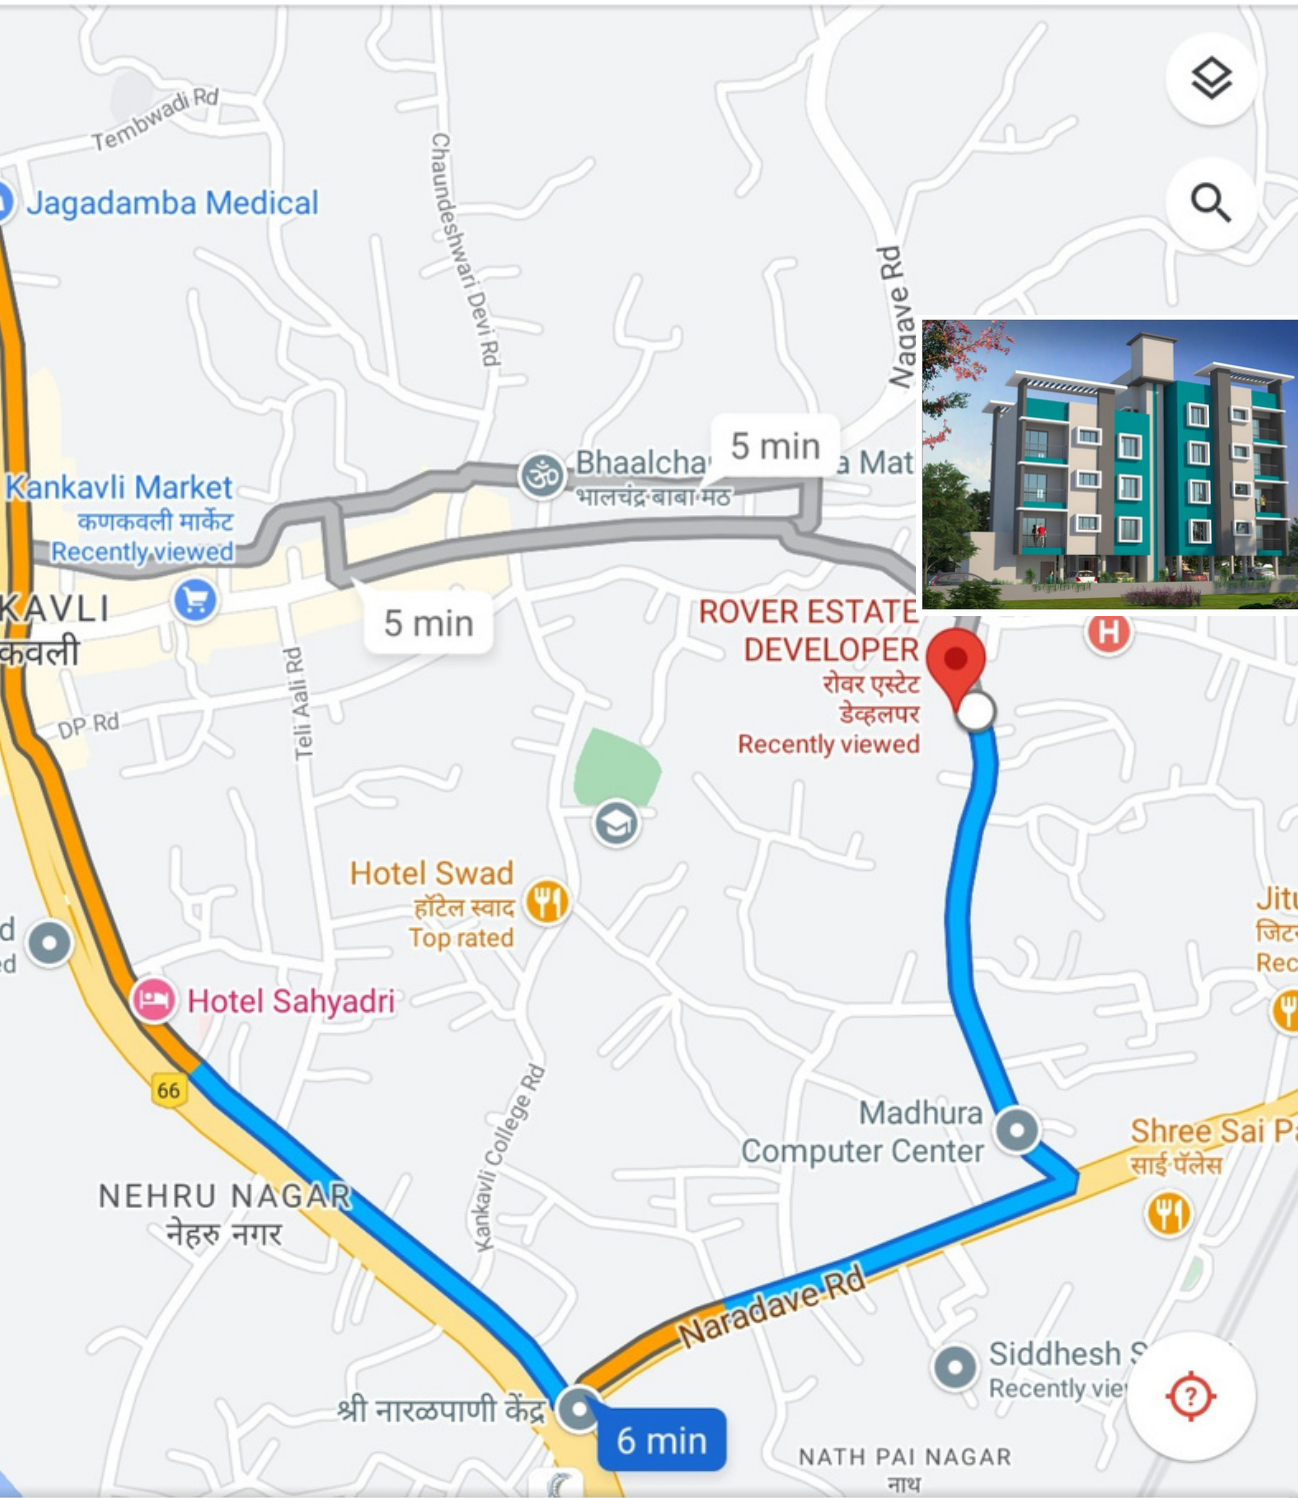

CALL/WHATSAPP=9049599669/ 9004964640

आरंभ निवास स्थान पासून

NH-66 मुंबई गोवा **HIGHWAY 4**
मिनिटावर

6 min (2.7 km)

Best route now due to traffic conditions

>> Preview

Steps

Pin