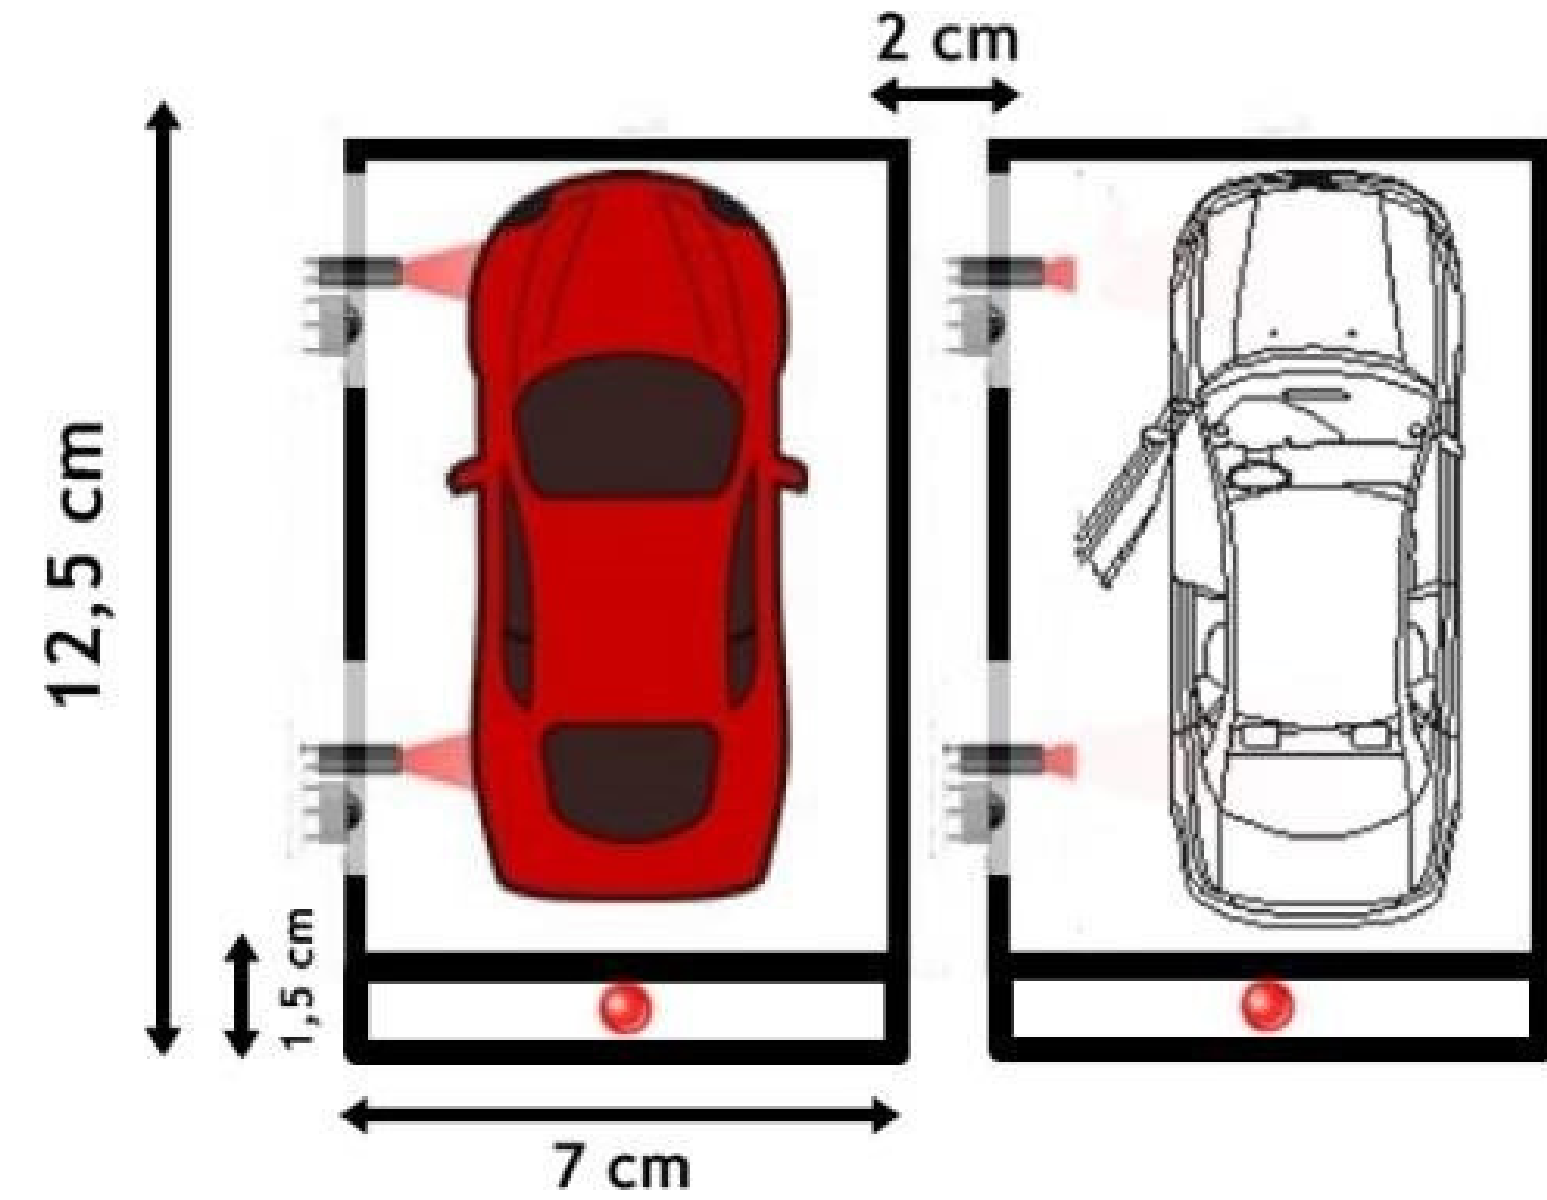

कार पार्किंग सेवा