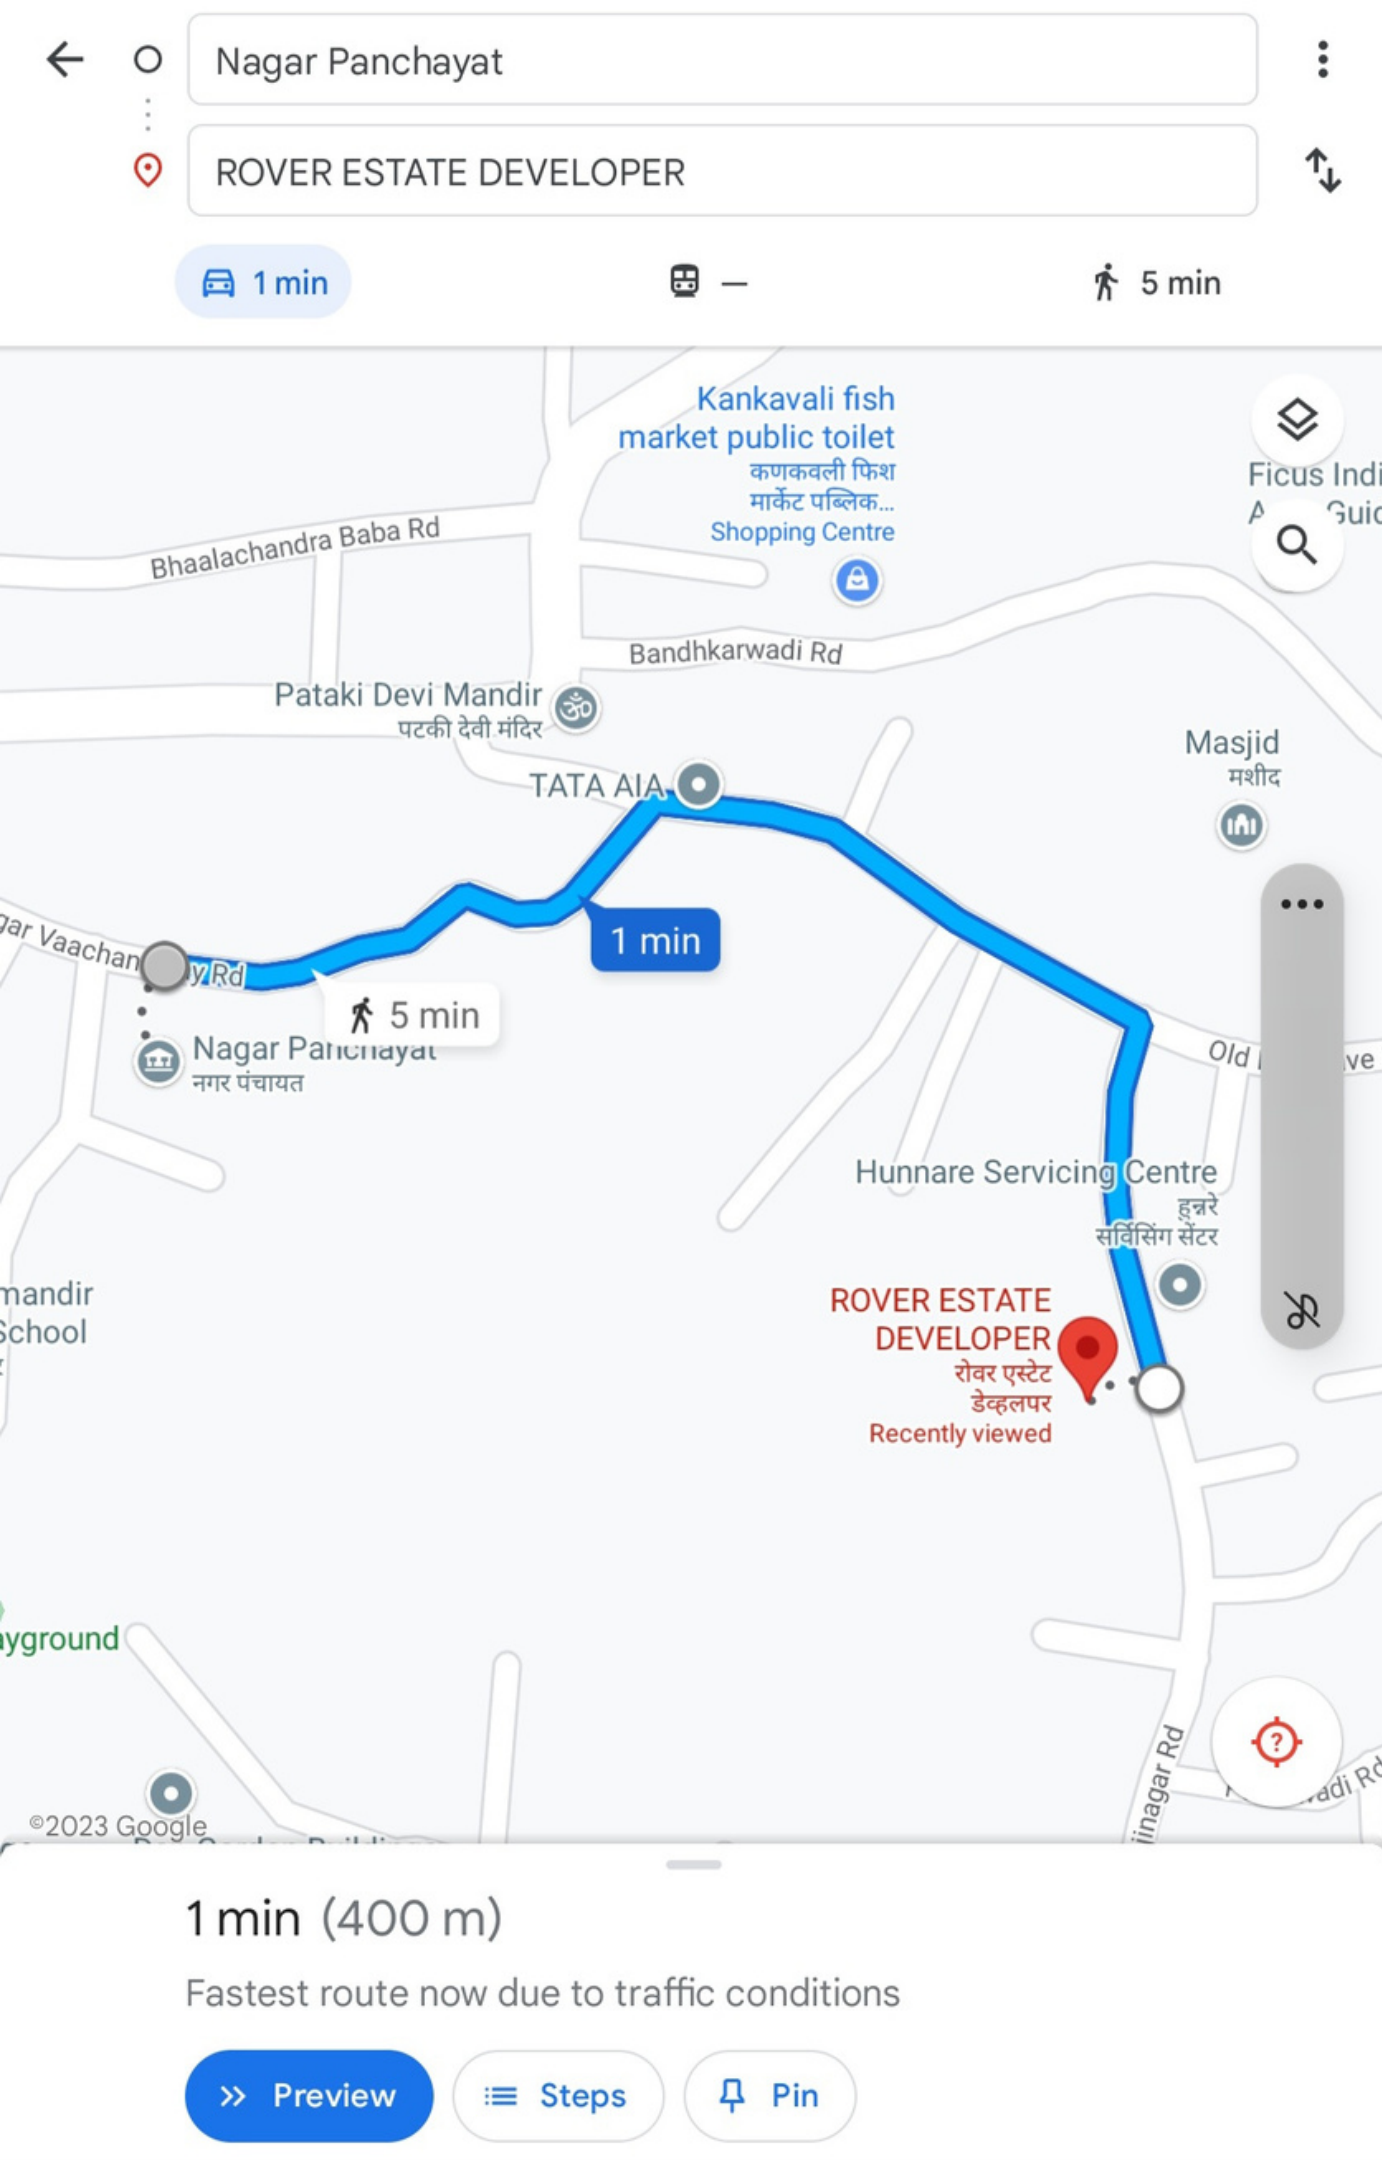

CALL/WHATSAPP=9049599669 / 9004964640

कणकवलीनगरपंचायत पासून आरंभ निवास स्थान 1 मिनिट वर