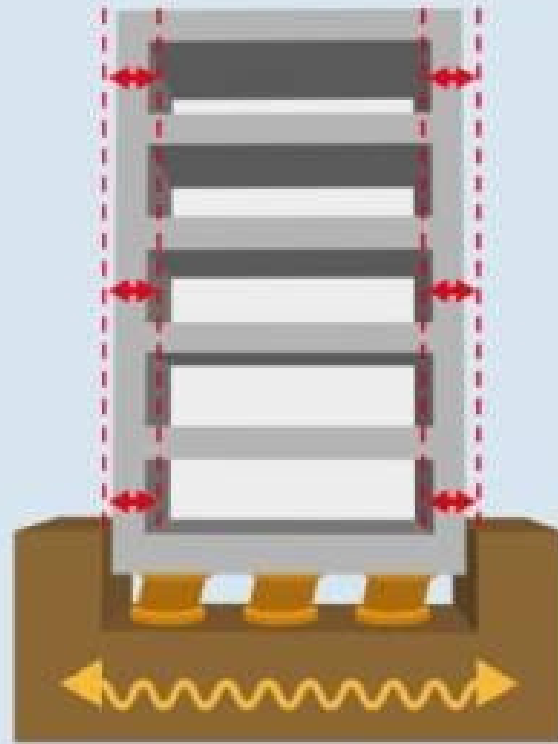

# Earthquake Resistant Building

भूकंप प्रतिरोधक रचने नुसार  
बांधकाम

Seismic Resistance

Vibration Control

Base Isolation

**CALL/WHATSAPP=9049599669 / 9004964640**