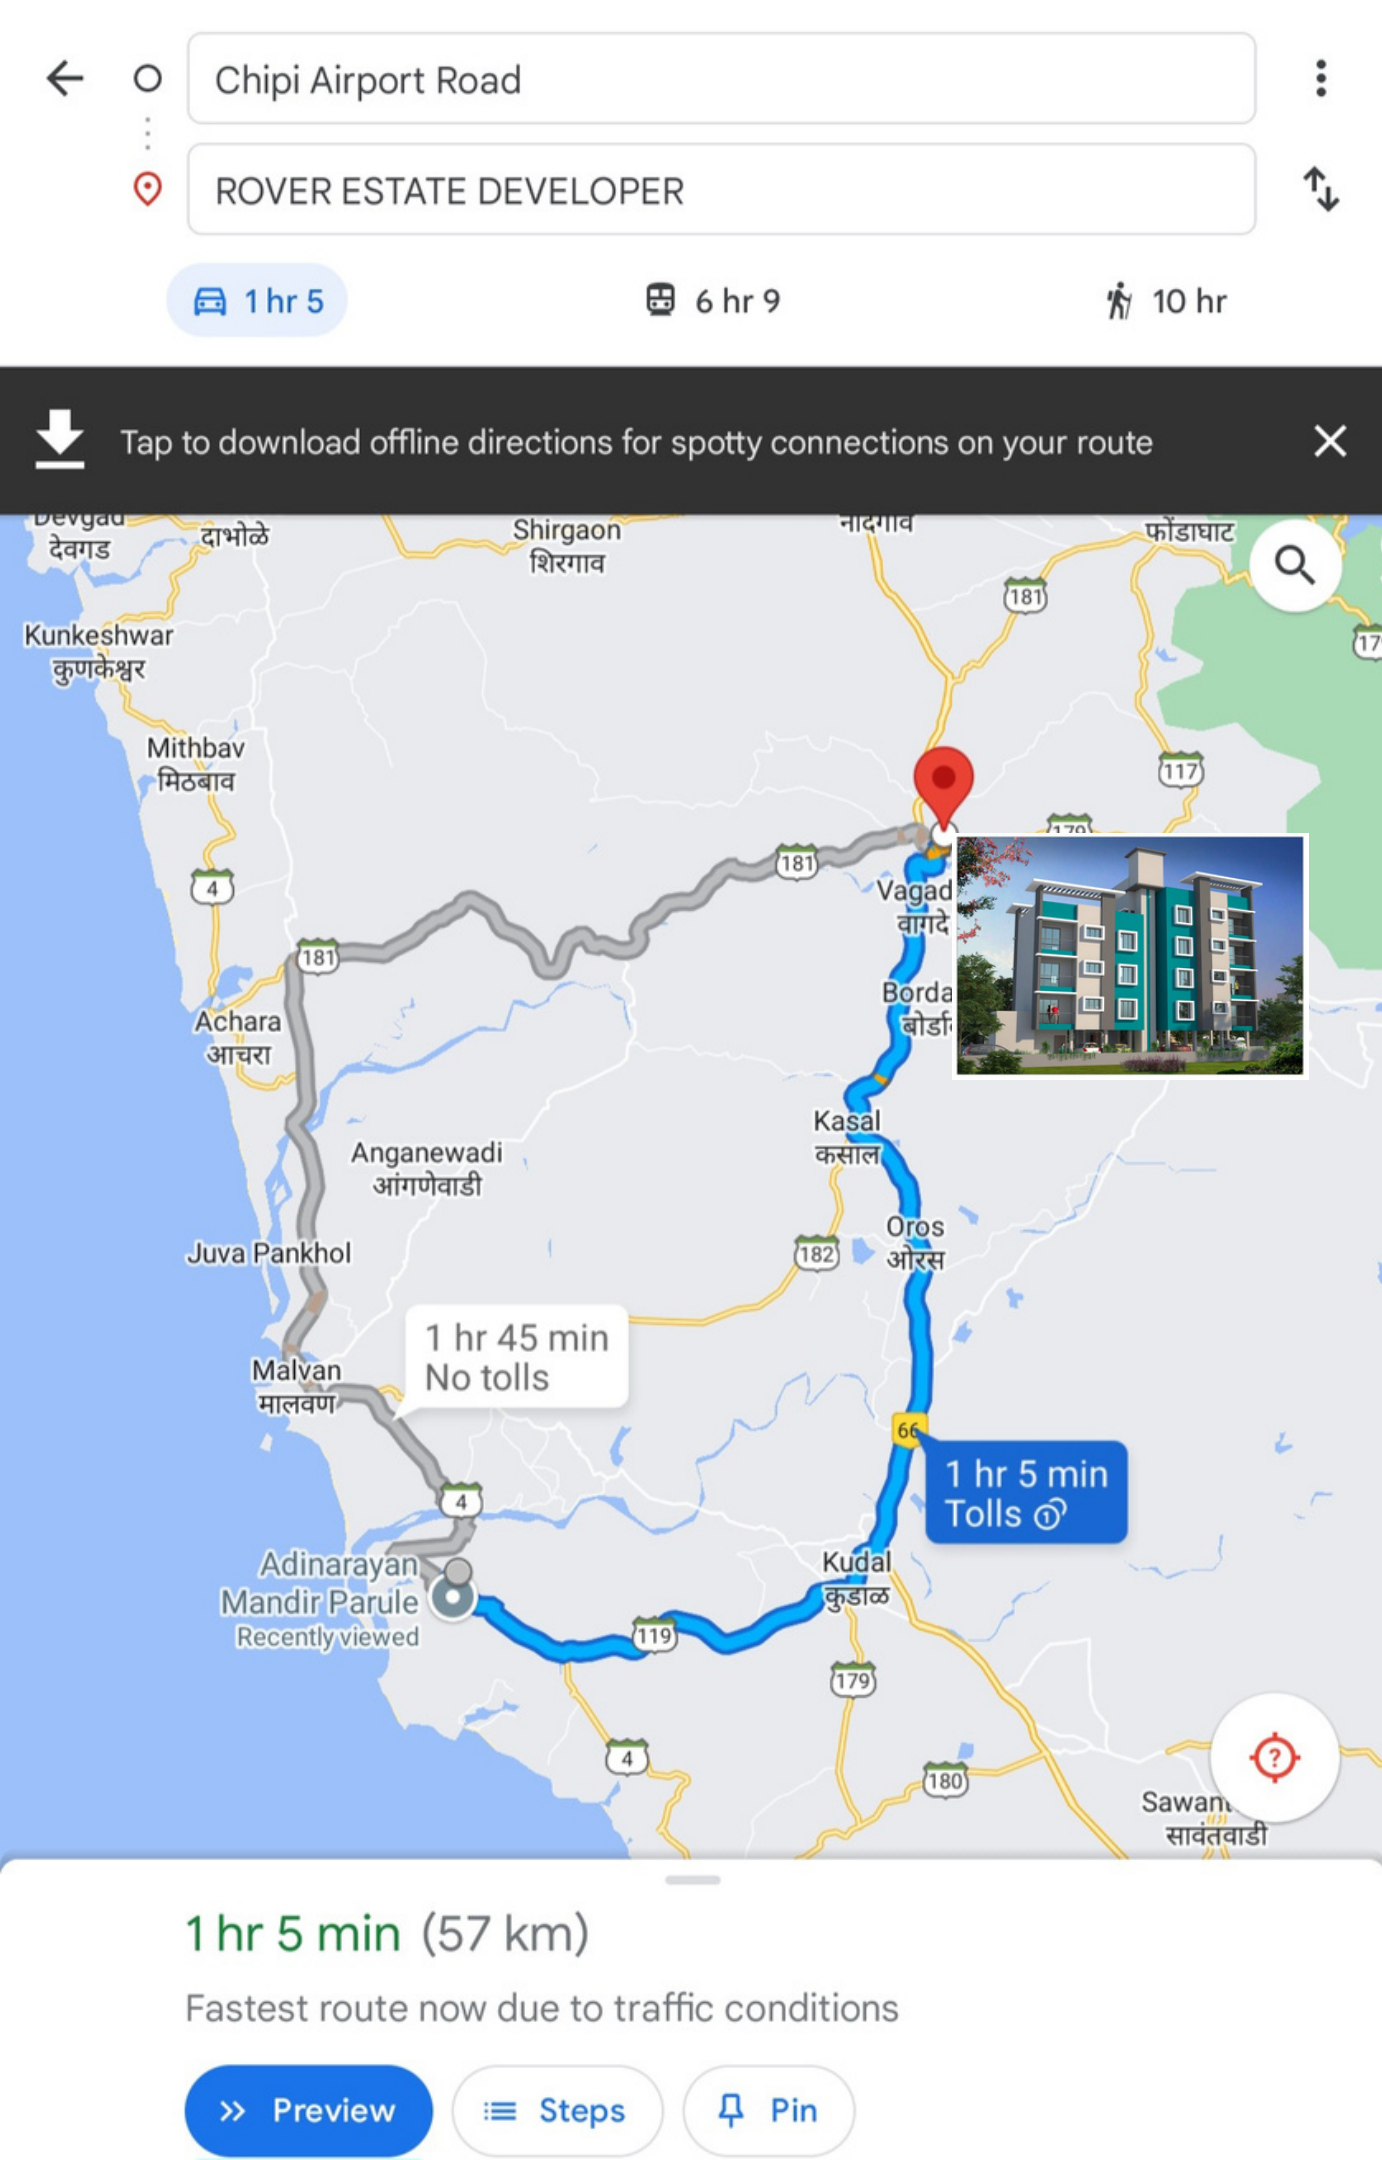

आरंभ निवास स्थान

चिप्पी विमानतळ पासून 1तास 5 मिनिट

CALL/WHATSAPP=9049599669 / 9004964640