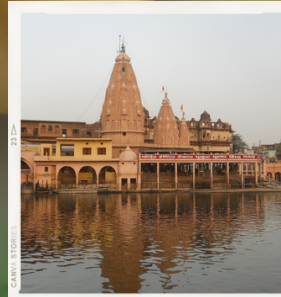

# Govardhan

35 Minutes

**Govardhan  
Parikrama**

**Shri Giriraj Ji  
Mandir**

**Kusum  
Sarovar**

**Mansi  
Ganga**