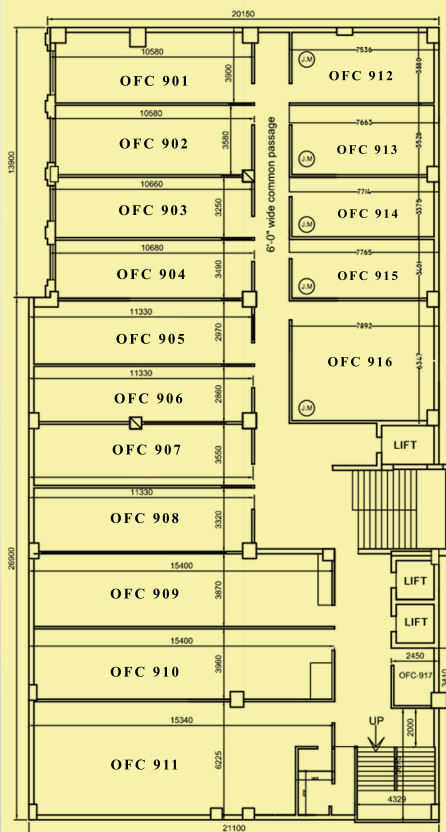

# Ground to 4<sup>th</sup> Floor (Gaddi & Shops)

Office No	SBU Area(sq.ft)	Office No	SBU Area(sq.ft)
G-1	27	G-12	174
G-2	77	G-13	91
G-3	107	G-14	102
G-4	107	G-15	126
G-5	107	G-16	124
G-6	109	G-17	138
G-7	102	G-18	128
G-8	99	G-19	104
G-9	99	G-20	231
G-10	99	G-21	113
G-11	119	G-22	185

# 9<sup>th</sup>, 10<sup>th</sup>, 12<sup>th</sup>, 13<sup>th</sup> Floor (Office & Commercial Space)

Office No.	SBU Area(sq.ft.)
901	555
902	510
903	466
904	501
905	453
906	436
907	541
908	506
909	803
910	820
911	1236
912	394
913	364
914	350
915	355
916	674
917	112.5