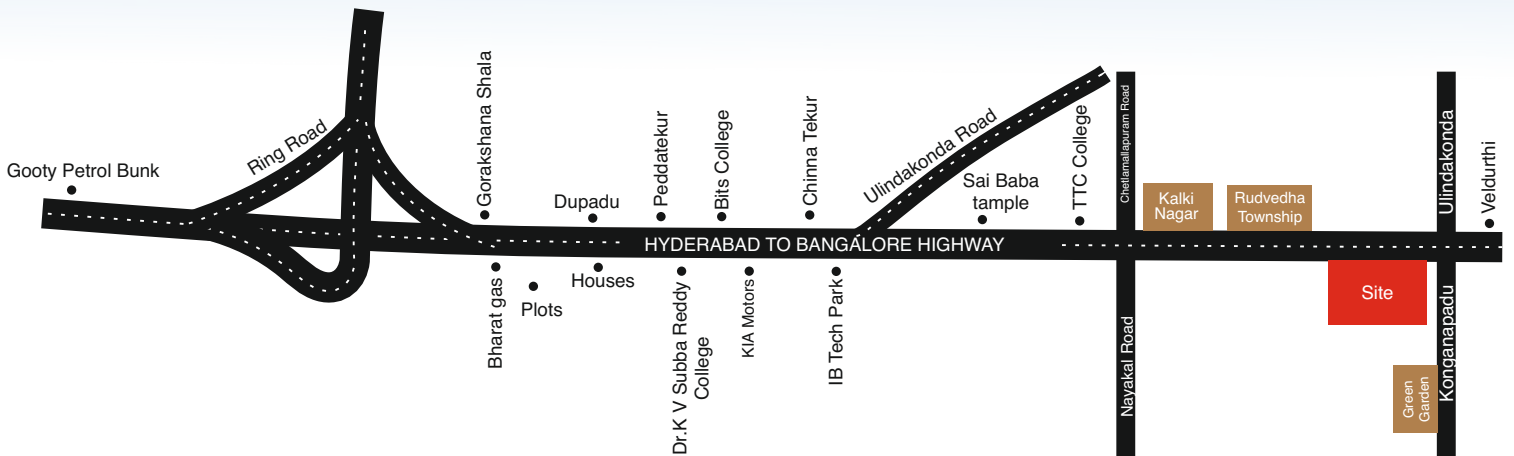

Rudvedha

TOWNSHIP 2

LOCATION MAP

NOT TO SCALE

❁ వెంచర్ ప్రత్యేకతలు ❁

1. 100% క్లియర్ టైటిల్
2. ల్యాండ్ కన్వర్షన్ & స్పాట్ రిజిస్ట్రేషన్ (CC Roads)
3. 33', 30' విశాలమైన రోడ్లు
4. వెంచర్ చుట్టూ కాంపౌండ్ వాల్ మరియు ఆర్టిగేట్
5. వాటర్ ట్యాంక్, ఎలక్ట్రిసిటీ, ప్లాంట్షన్

Kalki Siva Lakshmi Plaza,
Opp. Raviteja Trading Company,
Bellary Chowrasta, KURNOOL. A.P.

For Booking Contact