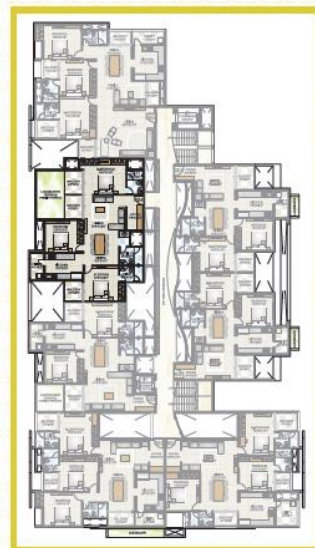

Floor : 2nd

Type : 3 BHK + TERRACE

Size : 2021 sq ft

No: 4

Floor : 3, 9, 12

Type : 2 BHK + TERRACE

Size : 1518 sq ft

CLASSIQUE
GATEWAY

MAHAVEER CIRCLE, PUMPWELL, KANKANADY

No: 4

Floor : 4, 5, 7, 8, 10, 11

Type : 3 BHK

Size : 1805 sq ft

CLASSIQUE
GATEWAY

MAHAVEER CIRCLE, PUMPWELL, KANKANADY

No: 4

Floor : 6 th

Type : 3 BHK + TERRACE

Size : 1978 sq ft

No: 5

Floor : 2nd
Type : 3 BHK + TERRACE
Size : 2389 sq ft

No: 5

Floor : 3, 9, 12
Type : 4 BHK + TERRACE
Size : 2694 sq ft

MAHAVEER CIRCLE, PUMPWELL, KANKANADY