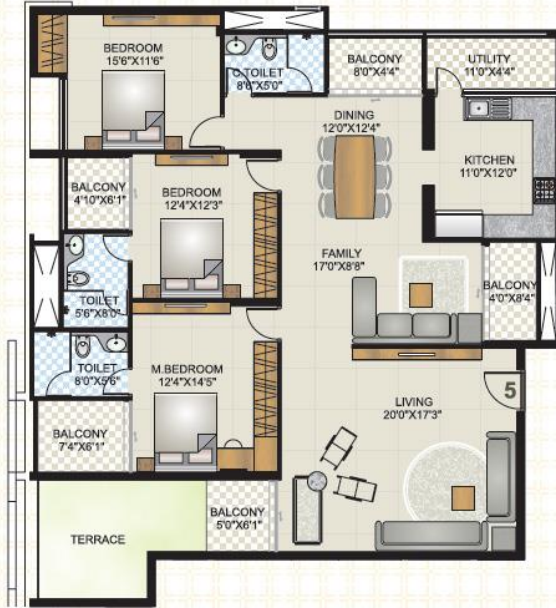

Floor : 6 th

Type : 3 BHK + TERRACE

Size : 1978 sq ft

No: 5

Floor : 2nd
Type : 3 BHK + TERRACE
Size : 2389 sq ft

No: 5

Floor : 3, 9, 12
Type : 4 BHK + TERRACE
Size : 2694 sq ft

MAHAVEER CIRCLE, PUMPWELL, KANKANADY

Size : 1492 sq ft

No: 6

Floor : 3, 5, 7, 9, 11

Type : 2 BHK

Size : 1364 sq ft

No: 6

Floor : 4, 6, 8, 10, 12

Type : 2 BHK + TERRACE