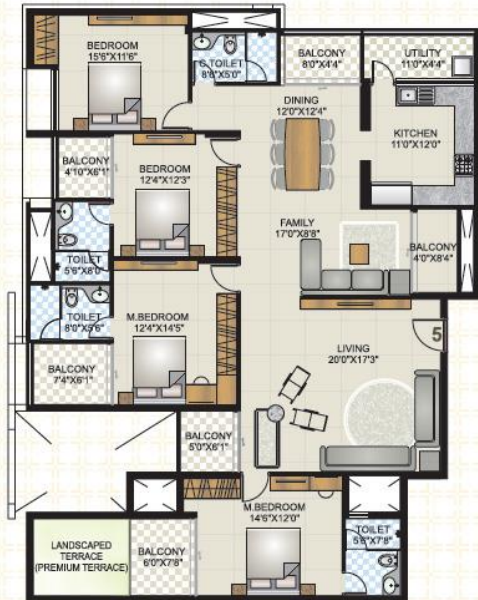

Floor : 6 th

Type : 3 BHK + TERRACE

Size : 1978 sq ft

No: 5

Floor : 2nd
Type : 3 BHK + TERRACE
Size : 2389 sq ft

No: 5

Floor : 3, 9, 12
Type : 4 BHK + TERRACE
Size : 2694 sq ft

MAHAVEER CIRCLE, PUMPWELL, KANKANADY

Size : 1492 sq ft

No: 6

Floor : 3, 5, 7, 9, 11

Type : 2 BHK

Size : 1364 sq ft

No: 6

Floor : 4, 6, 8, 10, 12

Type : 2 BHK + TERRACE