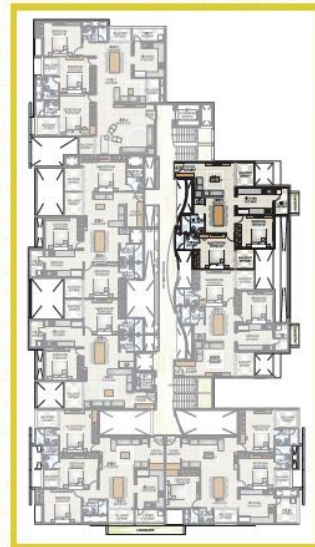

Size : 1492 sq ft

No: 6

Floor : 3, 5, 7, 9, 11

Type : 2 BHK

Size : 1364 sq ft

No: 6

Floor : 4, 6, 8, 10, 12

Type : 2 BHK + TERRACE

Size : 1392 sq ft

No: 7

Floor : 2nd

Type : 2 BHK + TERRACE

Size : 1492 sq ft

No: 7

Floor : 3, 5, 7, 9, 11

Type : 2 BHK