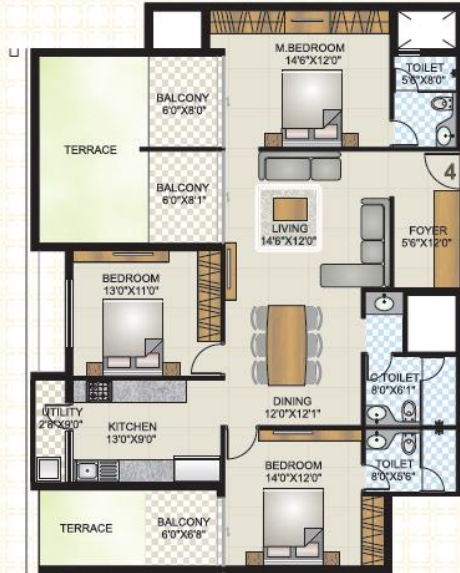

Type : 2 BHK + TERRACE

Size : 1587 sq ft

MAHAVEER CIRCLE, PUMPWELL, KANKANADY

No: 3

Floor : 4, 5, 7, 8, 10, 11

Type : 2 BHK

Size : 1494 sq ft

No: 4

Floor : 2nd

Type : 3 BHK + TERRACE

Size : 2021 sq ft

No: 4

Floor : 3, 9, 12

Type : 2 BHK + TERRACE

Size : 1518 sq ft

CLASSIQUE
GATEWAY