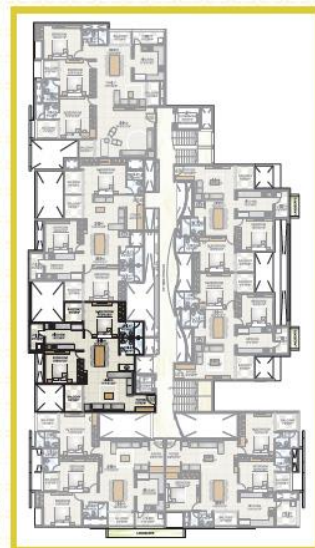

Type : 2 BHK + TERRACE

Size : 1587 sq ft

MAHAVEER CIRCLE, PUMPWELL, KANKANADY

No: 3

Floor : 4, 5, 7, 8, 10, 11

Type : 2 BHK

Size : 1494 sq ft

No: 4

Floor : 2nd

Type : 3 BHK + TERRACE

Size : 2021 sq ft

No: 4

Floor : 3, 9, 12

Type : 2 BHK + TERRACE

Size : 1518 sq ft

CLASSIQUE
GATEWAY