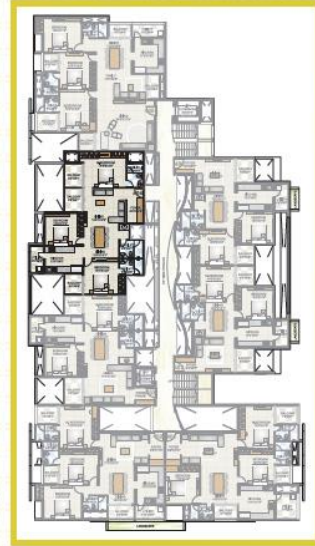

CLASSIQUE
GATEWAY

MAHAVEER CIRCLE, PUMPWELL, KANKANADY

No: 4

Floor : 4, 5, 7, 8, 10, 11

Type : 3 BHK

Size : 1805 sq ft