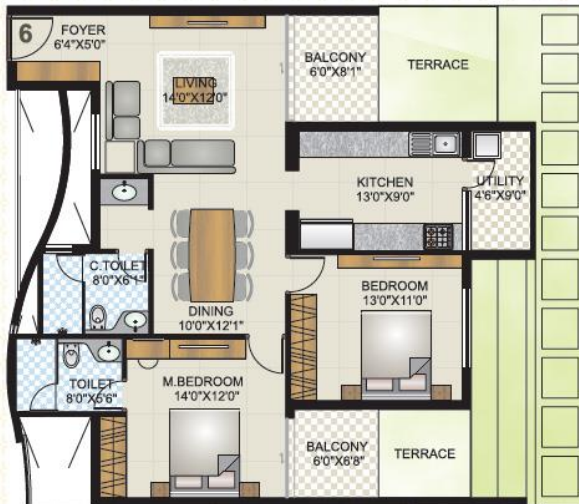

No: 5

Floor : 4, 5, 6, 7, 8, 10, 11

Type : 3 BHK

Size : 2234 sq ft

MAHAVEER CIRCLE, PUMPWELL, KANKANADY

No: 6

Floor : 2nd

Type : 2 BHK + TERRACE

Size : 1492 sq ft

No: 6

Floor : 3, 5, 7, 9, 11

Type : 2 BHK

Size : 1364 sq ft

No: 6

Floor : 4, 6, 8, 10, 12

Type : 2 BHK + TERRACE

Size : 1392 sq ft

No: 7

Floor : 2nd

Type : 2 BHK + TERRACE

Size : 1492 sq ft

No: 7

Floor : 3, 5, 7, 9, 11

Type : 2 BHK