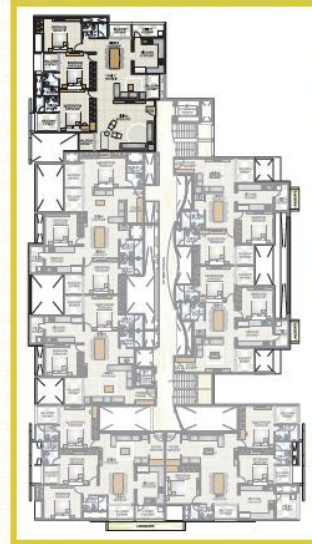

Floor : 6 th

Type : 3 BHK + TERRACE

Size : 1978 sq ft

No: 5

Floor : 2nd
Type : 3 BHK + TERRACE
Size : 2389 sq ft

No: 5

Floor : 3, 9, 12
Type : 4 BHK + TERRACE
Size : 2694 sq ft

MAHAVEER CIRCLE, PUMPWELL, KANKANADY

No: 5

Floor : 4, 5, 6, 7, 8, 10, 11

Type : 3 BHK

Size : 2234 sq ft

MAHAVEER CIRCLE, PUMPWELL, KANKANADY

No: 6

Floor : 2nd

Type : 2 BHK + TERRACE

Size : 1492 sq ft

No: 6

Floor : 3, 5, 7, 9, 11

Type : 2 BHK

Size : 1364 sq ft

No: 6

Floor : 4, 6, 8, 10, 12

Type : 2 BHK + TERRACE